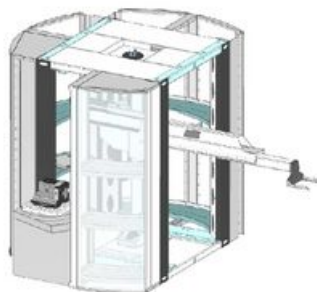

Cambio Pallet Rotary 350 / Pallet Changer Rotary 350

- Cambio pallet Rotary 350
- Corsa verticale 1550 mm
- Corsa orizzontale 1600 mm
- Rotazione 350°
- Portata 350 kg
- Dimensioni pallet Dim. massima 500 x 500