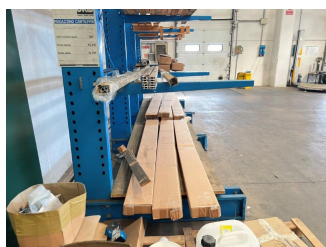

Cantilever

- Marca Ovas
- Altezza 6000 mm
- Lunghezza mensola 1200 mm
- Portata mensola 440 Kg
- Portata colonna 2380 Kg
- Nr. 4 disponibile

SIDICOM

Sede Amm/Comm.:
Via Bachelet, 20
35010 LIMENA (PD) -ITALY