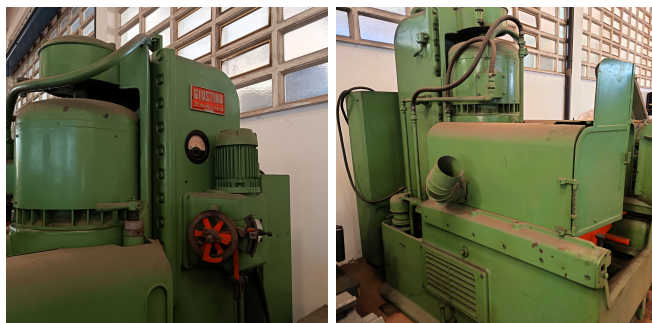

SIDICOM

Sede Amm/Comm.:
Via Bachelet, 20
35010 LIMENA (PD) -ITALY

Sede Amm/Comm.:
Via Bachelet, 20
35010 LIMENA (PD) -ITALY

Tel. +39 049 769998 - Fax. +39 049 767778
www.sidicom.it - email: commerciale@sidicom.it