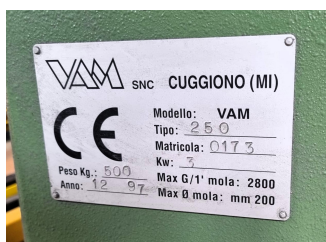

**Lapidello VAM 250 / Grinder Surface VAM 250**

Marca VAM

Modello 250

Peso 500 Kg

Anno 1997 CE

**SIDICOM**

Sede Amm/Comm.:  
Via Bachelet, 20  
35010 LIMENA (PD) -ITALY

Sede Amm/Comm.:  
Via Bachelet, 20  
35010 LIMENA (PD) -ITALY