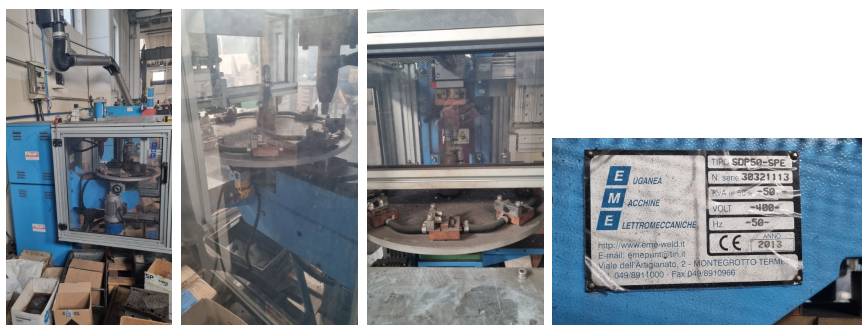

Puntatrice EME / Welding Control Unit Eme

- Marca Eme
- Modello DSP50-SPE
- Volt/Hz 400/50
- Tavola girevole
- Con pochissime ore di lavoro
- Anno 2013 CE

SIDICOM

Sede Amm/Comm.:
Via Bachelet, 20
35010 LIMENA (PD) -ITALY