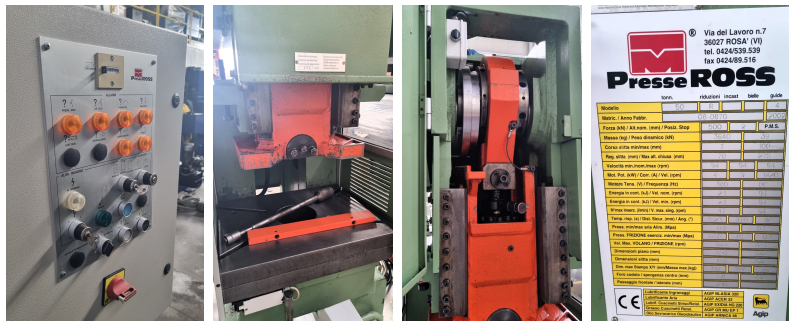

- Peso 3640 kg
- Anno 2002 CE

SIDICOM

Sede Amm/Comm.:
Via Bachelet, 20
35010 LIMENA (PD) -ITALY

Sede Amm/Comm.:
Via Bachelet, 20
35010 LIMENA (PD) -ITALY

Tel. +39 049 769998 - Fax. +39 049 767778
www.sidicom.it - email: commerciale@sidicom.it