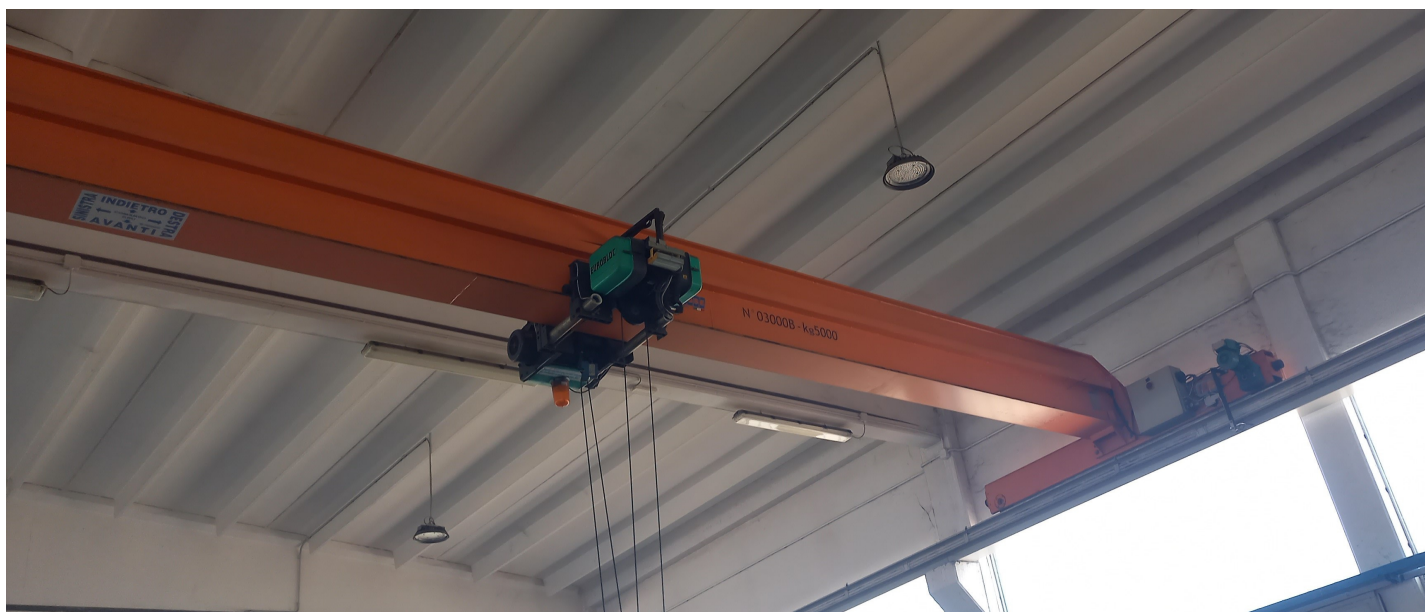

Carroponte EMMEGIESSE 5 ton 19,25 mt / Overhead crane EMMEGIESSE 5 ton 19,25 mt

- Marca EMMEGIESSE
- Portata 5 ton
- Scartamento 19250 mm
- Paranco VERLINDE a ingombro ridotto
- Radio comando
- Anno 2002 CE