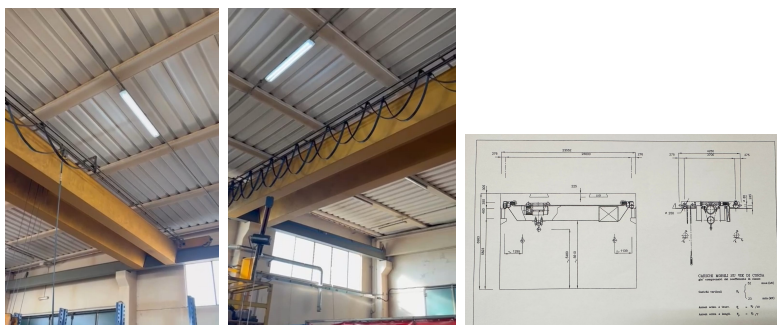

## Carroponte OMIS 5 ton 23 mt / Overhead crane OMIS 5 ton 23 mt

- Marca OMIS
- Portata 5 ton
- Scartamento 23000 mm
- Anno 2014 CE