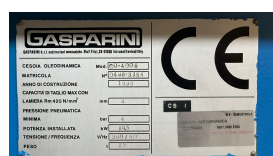

**Cesoia Gasparini 4050 x 6/8 mm / Shear Gasparini 4050 x 6/8 mm**

- Marca Gasparini
- Capacità 4050 x 6/8 mm
- Incavo 500 mm
- Angolo variabile
- Interspazio lame motorizzato
- Registro posteriore 1500 mm
- Quadro elettrico nuovo
- Revisionata meccanicamente a nuovo
- Anno 1996 CE