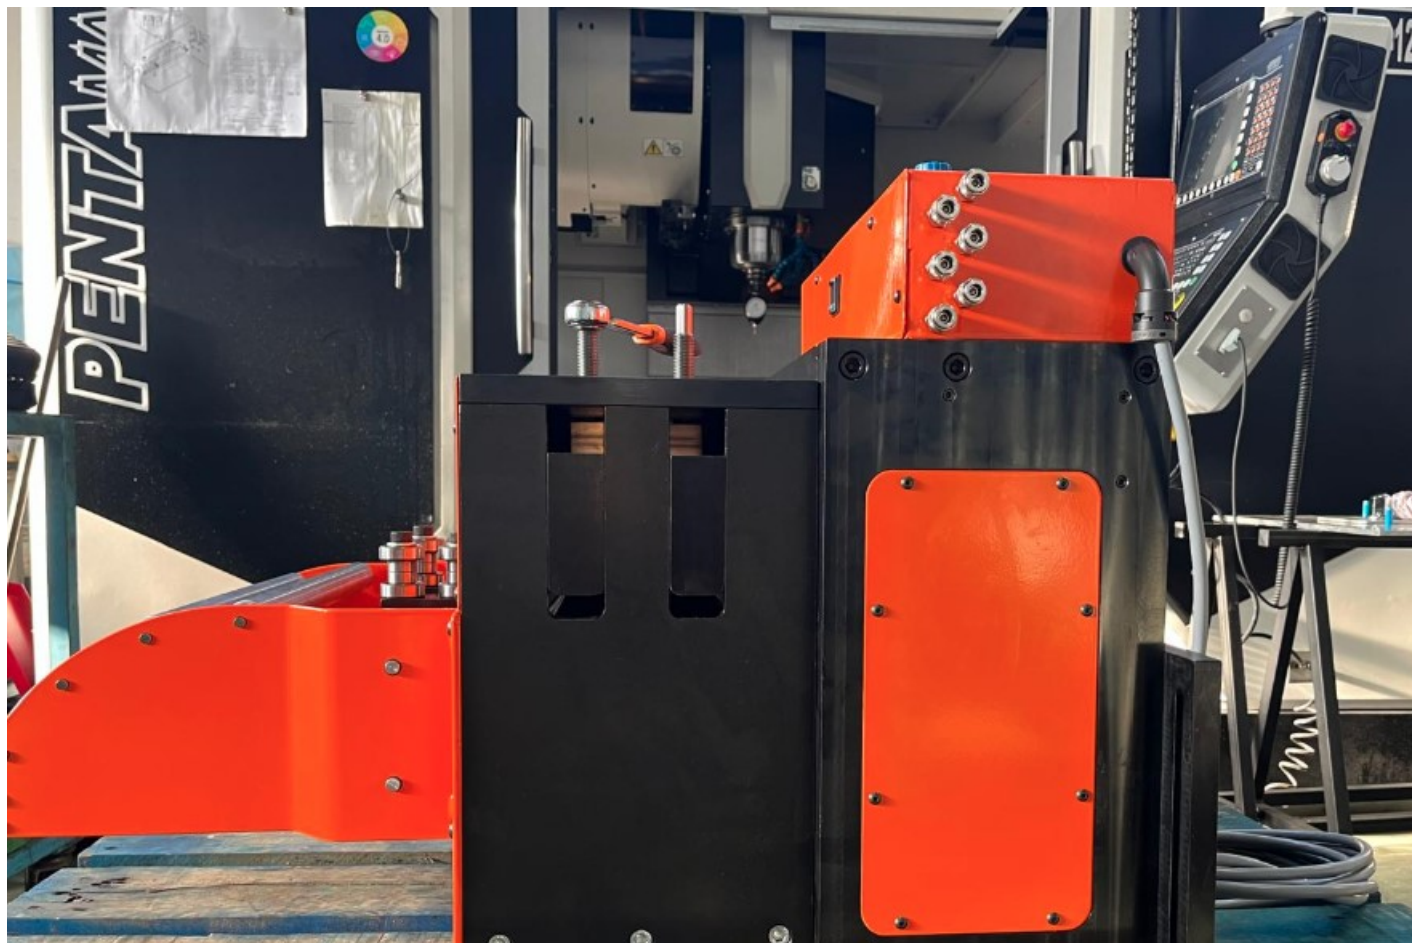

## Alimentatore elettronico NUOVO Sidicom / Electronic Feeder NUOVO Sidicom

- Marca SIDICOM
- Capacità 400 x 3 mm
- Apertura piloti
- Rulli da pieno
- Struttura estremamente robusta lavorata e fresata da pieno
- Piastra per fissaggio su pressa con regolazione manuale di 100 mm
- Uscite libere 4
- Cinematica epicicloidale (unica nel mercato per la massima precisione sul passo)
- **In foto alimentatore con raddrizzatrice folle, disponibile anche solo l'alimentatore o l'alimentatore con raddrizzatrice motorizzata.**