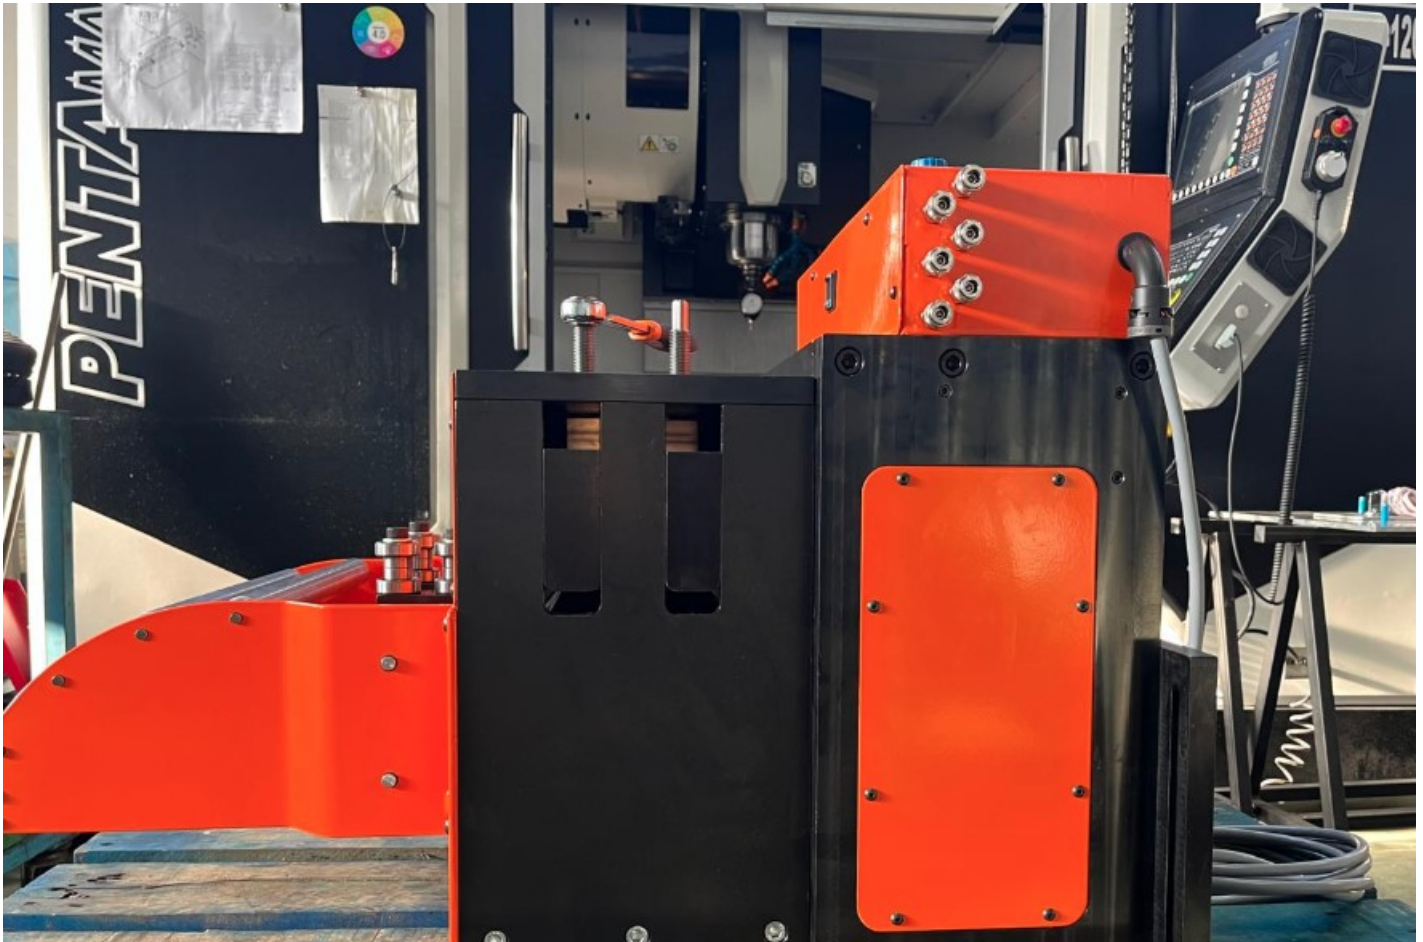

Alimentatore elettronico NUOVO Sidicom / Electronic Feeder NUOVO Sidicom

- Marca SIDICOM
- Capacità 400 x 3 mm
- Apertura piloti
- Rulli da pieno
- Struttura estremamente robusta lavorata e fresata da pieno
- Piastra per fissaggio su pressa con regolazione manuale di 100 mm
- Uscite libere 4
- Cinematica epicicloidale (unica nel mercato per la massima precisione sul passo)