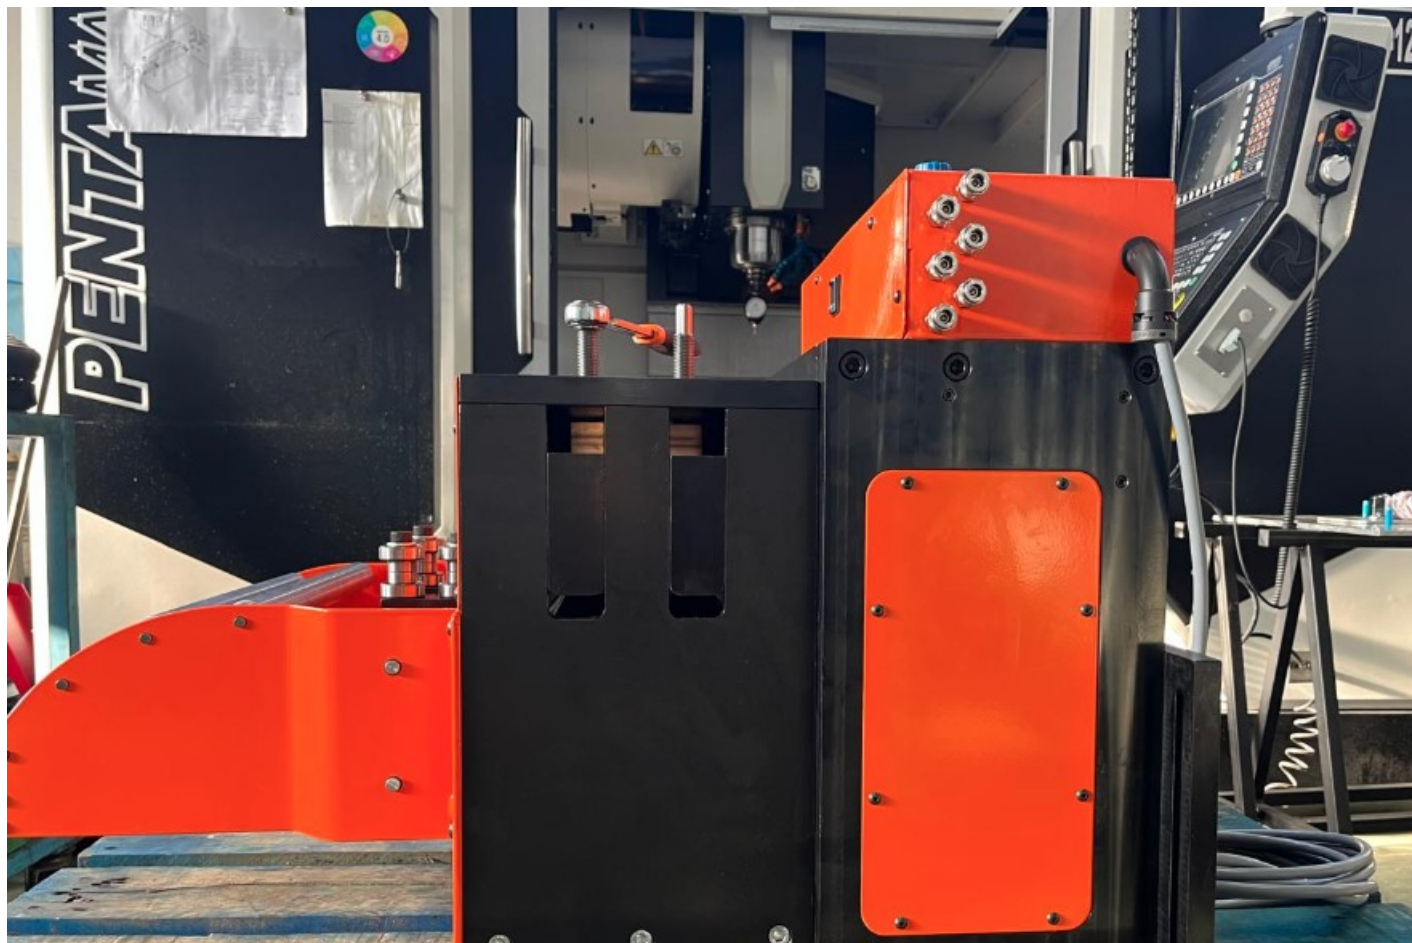

Alimentatore elettronico NUOVO Sidicom / Electronic Feeder NUOVO Sidicom

- Marca SIDICOM
- Capacità 400 x 3 mm
- Apertura piloti
- Rulli da pieno
- Struttura estremamente robusta lavorata e fresata da pieno
- Piastra per fissaggio su pressa con regolazione manuale di 100 mm
- Uscite libere 4
- Cinematica epicicloidale (unica nel mercato per la massima precisione sul passo)
- **In foto alimentatore con raddrizzatrice folle, disponibile anche solo l'alimentatore o l'alimentatore con raddrizzatrice motorizzata.**