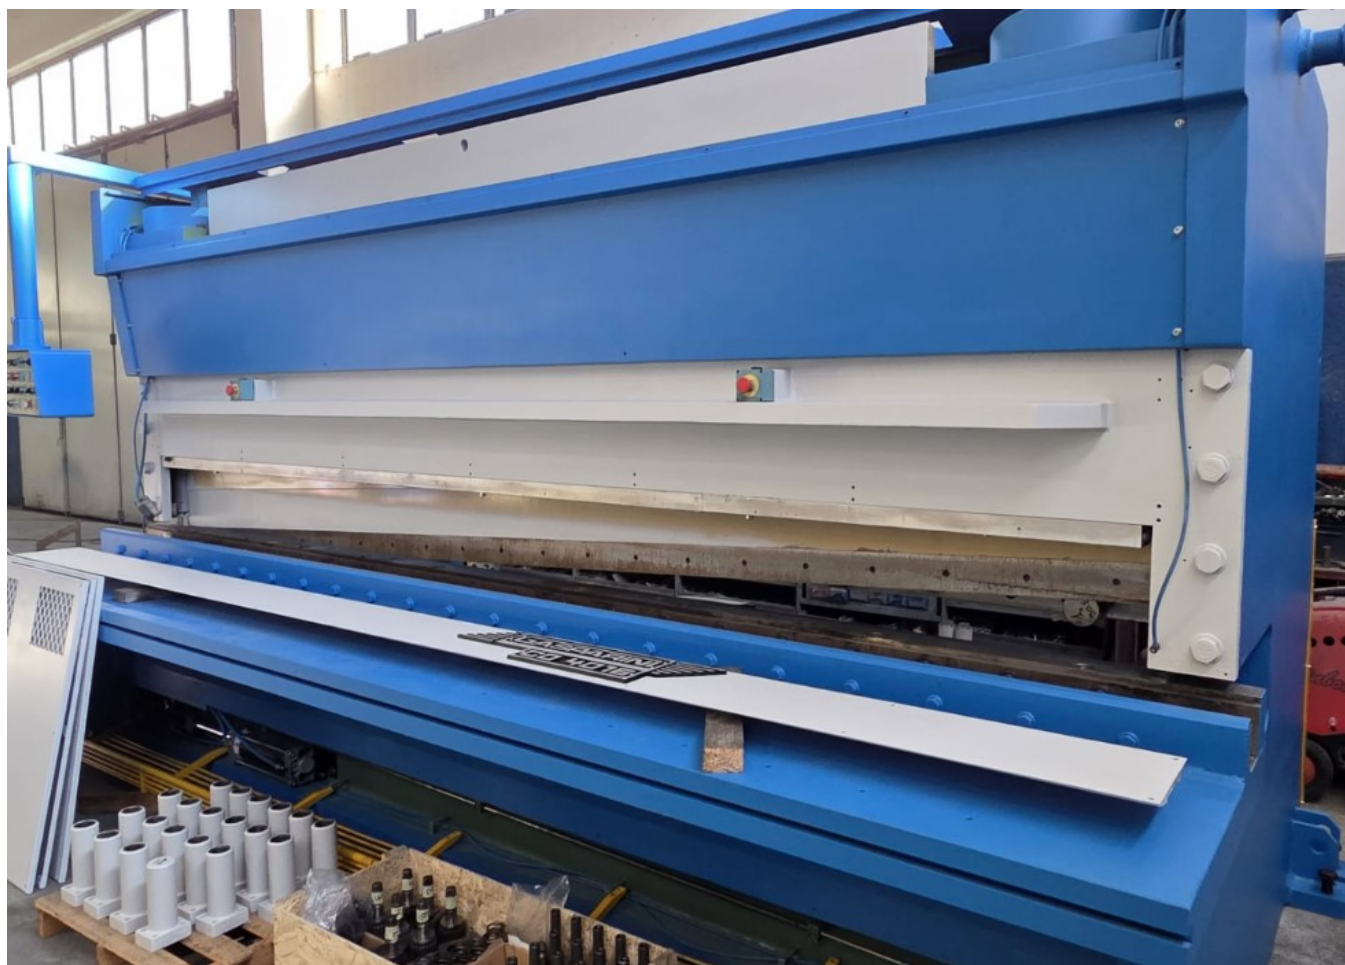

Cesoia Gasparini 4000 x 16 mm / Shear Gasparini 4000 x 16 mm

- Marca Gasparini
- Capacità 4000 x 16 mm
- Idraulica
- Registro motorizzato
- Angolo di taglio variabile
- Lunghezza di taglio variabile

SIDICOM