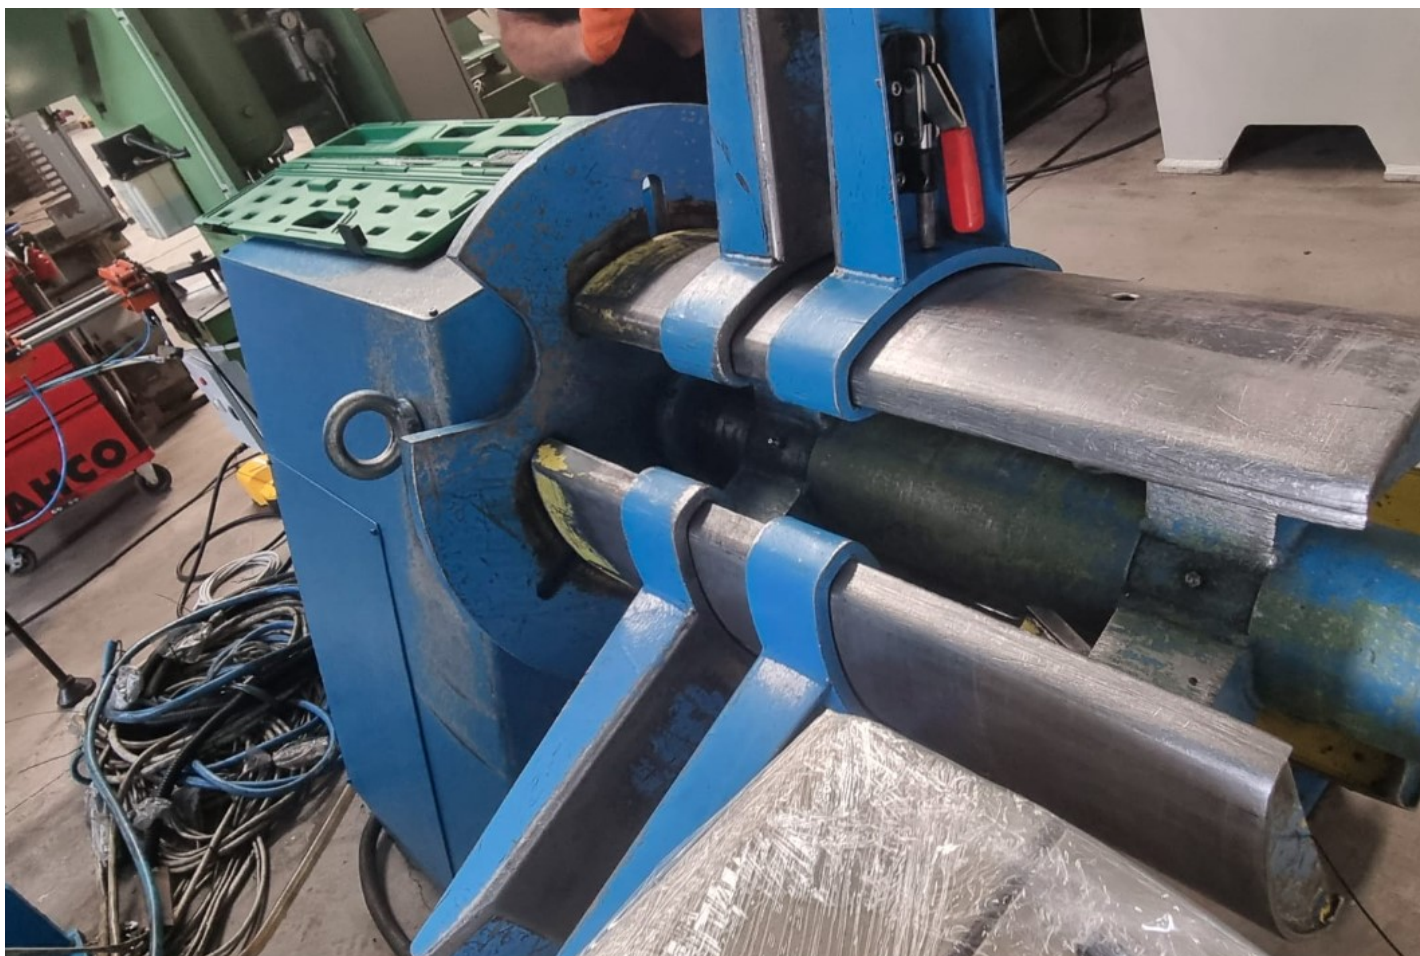

Aspo Camu 650 x 30 qli / Decoiler Camu 650 x 30 qli

- Marca Camu
- Modello SCI
- Matricola 3539/1
- Motorizzato
- Espansione idraulica
- V. 380/Hz 50
- Anno 1997 CE

SIDICOM

Sede Amm/Comm.:
Via Bachelet, 20
35010 LIMENA (PD) -ITALY