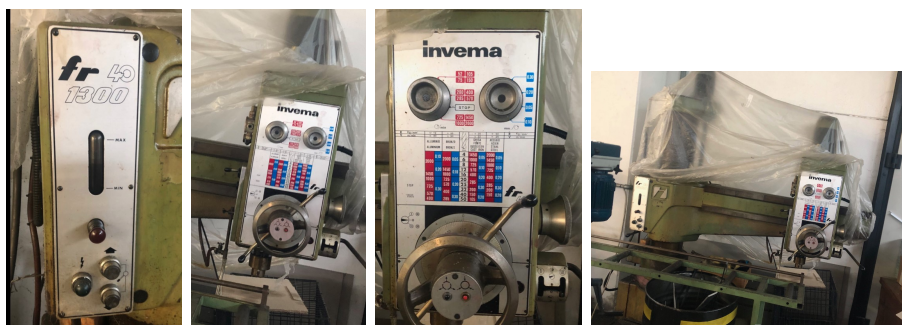

SIDICOM

Sede Amm/Comm.:

Via Bachelet, 20

35010 LIMENA (PD) -ITALY

Sede Amm/Comm.:

Via Bachelet, 20

35010 LIMENA (PD) -ITALY

Tel. +39 049 769998 - Fax. +39 049 767778

www.sidicom.it - email: commerciale@sidicom.it