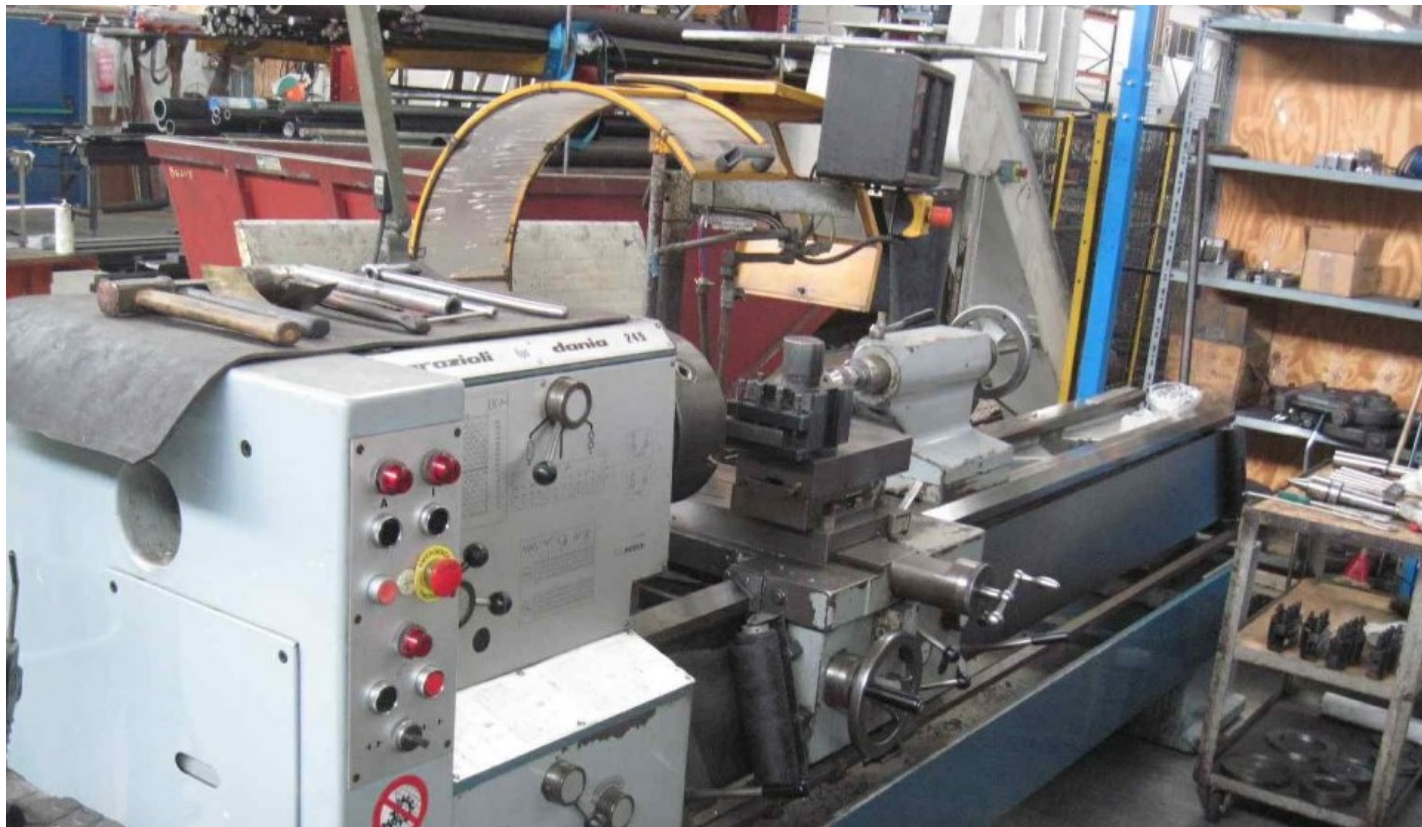

**Tornio parallelo Grazioli DANIA 245 x 2000 / Parallel Lathe Garzioli Dania 245 x 2000**

- Marca Grazioli
- Modello DANIA 245 x 2000
- Matricola 210364
- Hz 50
- Kw 7.5
- Volt 380

**SIDICOM**

Sede Amm/Comm.:  
Via Bachelet, 20  
35010 LIMENA (PD) -ITALY