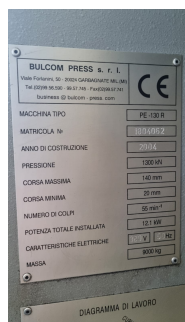

SIDICOM

Sede Amm/Comm.:
Via Bachelet, 20
35010 LIMENA (PD) -ITALY

Sede Amm/Comm.:
Via Bachelet, 20
35010 LIMENA (PD) -ITALY

Tel. +39 049 769998 - Fax. +39 049 767778
www.sidicom.it - email: commerciale@sidicom.it