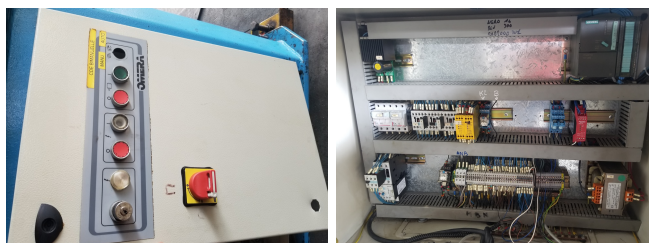

Bordatrice Omera 1000 / Edgebender Omera 1000

- Marca Omera
- Modello R 1000
- Matricola 70164
- Voltaggio 380
- Potenza installata 4.5 Kw
- Peso 2,15 ton
- Anno 2002 CE

SIDICOM

Sede Amm/Comm.:
Via Bachelet, 20
35010 LIMENA (PD) -ITALY