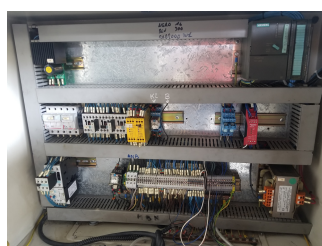

Bordatrice Omera 1000 / Edgebender Omera 1000

- Marca Omera
- Modello R 1000
- Matricola 70164
- Voltaggio 380
- Potenza installata 4.5 Kw
- Peso 2,15 ton
- Anno 2002 CE

SIDICOM

Sede Amm/Comm.:

Via Bachelet, 20