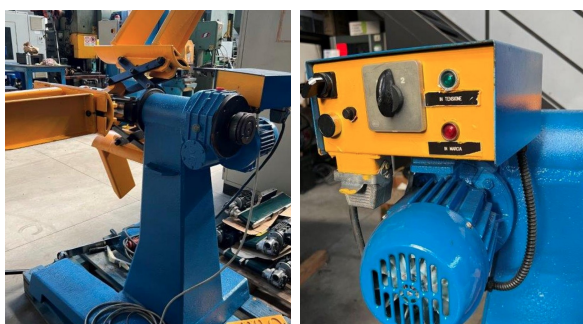

Aspo Motorizzato 1000 KG / Decoiler 1000 KG

- Motorizzato
- Portata 1000 kg

**SIDICOM**

Sede Amm/Comm.:

Via Bachelet, 20

35010 LIMENA (PD) -ITALY

Sede Amm/Comm.:

Via Bachelet, 20