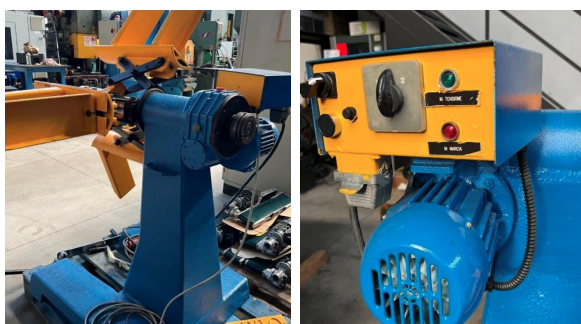

Aspo Motorizzato 1000 KG / Decoiler 1000 KG

- Motorizzato
- Portata 1000 kg

**SIDICOM**

Sede Amm/Comm.:

Via Bachelet, 20

35010 LIMENA (PD) -ITALY

Sede Amm/Comm.:

Via Bachelet, 20