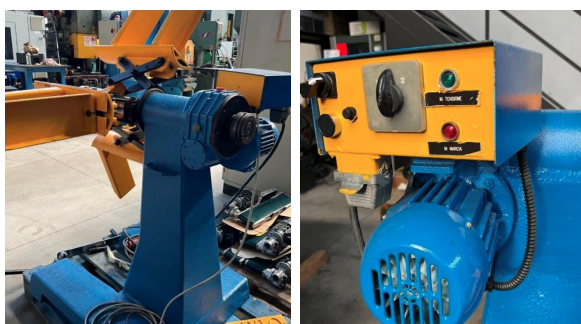

**Aspo Motorizzato 1000 KG / Decoiler 1000 KG**

- Motorizzato
- Portata 1000 kg

**SIDICOM**

Sede Amm/Comm.:

Via Bachelet, 20

35010 LIMENA (PD) -ITALY

Sede Amm/Comm.:

Via Bachelet, 20