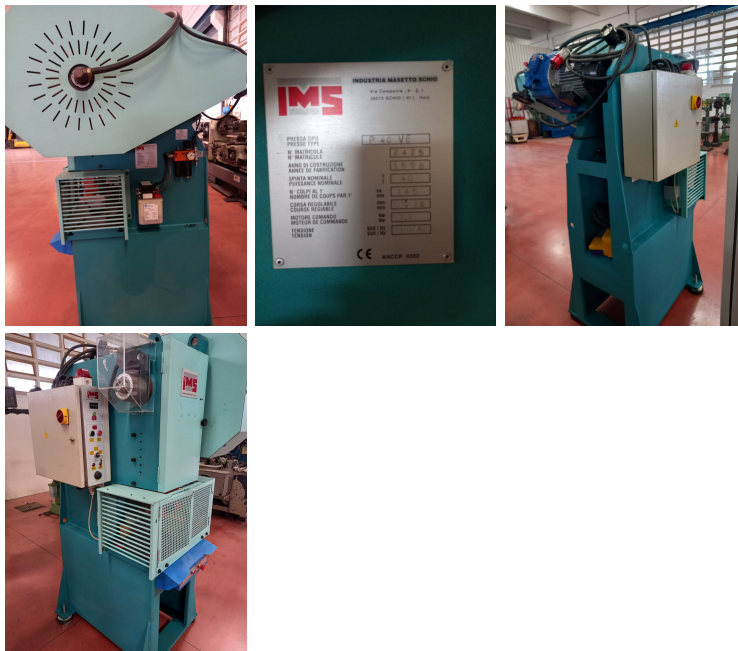

SIDICOM

Sede Amm/Comm.:
Via Bachelet, 20
35010 LIMENA (PD) -ITALY

Sede Amm/Comm.:
Via Bachelet, 20
35010 LIMENA (PD) -ITALY

Tel. +39 049 769998 - Fax. +39 049 767778
www.sidicom.it - email: commerciale@sidicom.it