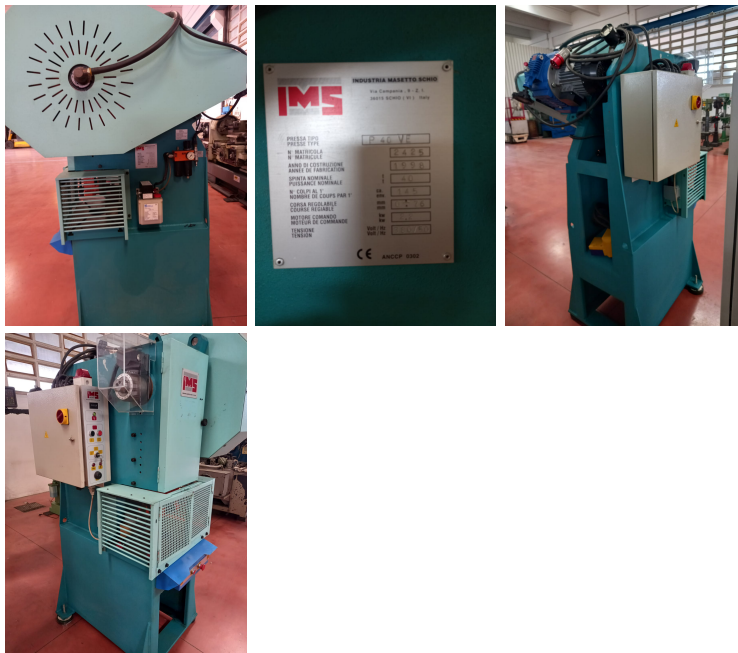

SIDICOM

Sede Amm/Comm.:

Via Bachelet, 20

35010 LIMENA (PD) -ITALY

Sede Amm/Comm.:

Via Bachelet, 20

35010 LIMENA (PD) -ITALY

Tel. +39 049 769998 - Fax. +39 049 767778

www.sidicom.it - email: commerciale@sidicom.it