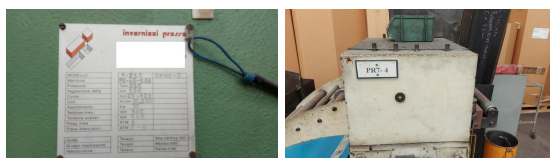

**Pressa Invernizzi 250 ton, anno 1994 / Press Invernizzi 250 ton**

- Marca Invernizzi
- Capacità 250 ton
- Modello DMVR-2
- Matricola PE.48-586
- Regolazione slitta 100 mm
- Piano 1000 x 800 mm
- Corsa 20 -120 mm
- Colpi 20 - 200 al min
- Passaggio laterale 540 mm
- Luce 570 mm
- Assorbimento 30 kw
- Tensione linea 380 Volt
- Anno 1994