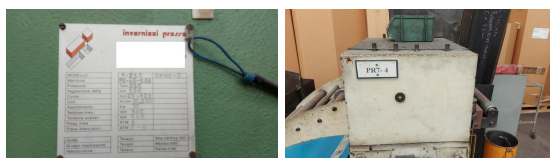

Pressa Invernizzi 250 ton, anno 1994 / Press Invernizzi 250 ton

- Marca Invernizzi
- Capacità 250 ton
- Modello DMVR-2
- Matricola PE.48-586
- Regolazione slitta 100 mm
- Piano 1000 x 800 mm
- Corsa 20 -120 mm
- Colpi 20 - 200 al min
- Passaggio laterale 540 mm
- Luce 570 mm
- Assorbimento 30 kw
- Tensione linea 380 Volt
- Anno 1994