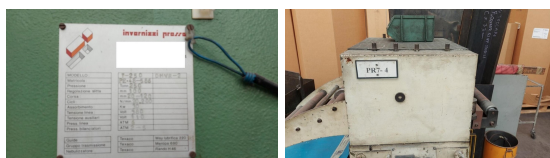

Pressa Invernizzi 250 ton, anno 1994 / Press Invernizzi 250 ton

- Marca Invernizzi
- Capacità 250 ton
- Modello DMVR-2
- Matricola PE.48-586
- Regolazione slitta 100 mm
- Piano 1000 x 800 mm
- Corsa 20 -120 mm
- Colpi 20 – 200 al min
- Passaggio laterale 540 mm
- Luce 570 mm
- Assorbimento 30 kw
- Tensione linea 380 Volt
- Anno 1994