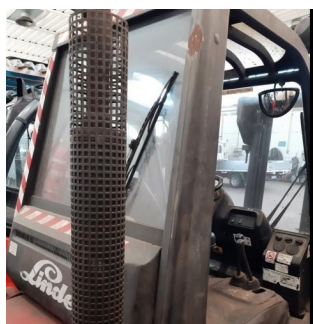

**Carrello Elevatore Linde 30 Qli / ForkLift Truck Linde 30 qli**

- Marca Linde
- Capacità 30 qli
- Modello H30D-03
- Diesel
- Peso 5150 kg
- Anno 1999 CE

---

**SIDICOM**

Sede Amm/Comm.:  
Via Bachelet, 20  
35010 LIMENA (PD) -ITALY