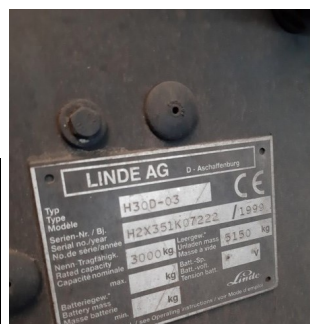

**Carrello Elevatore Linde 30 Qli / ForkLift Truck Linde 30 qli**

- Marca Linde
- Capacità 30 qli
- Modello H30D-03
- Diesel
- Peso 5150 kg
- Anno 1999 CE

---

**SIDICOM**

Sede Amm/Comm.:  
Via Bachelet, 20  
35010 LIMENA (PD) -ITALY