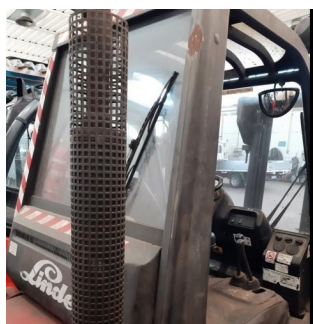

**Carrello Elevatore Linde 30 Qli / ForkLift Truck Linde 30 qli**

- Marca Linde
- Capacità 30 qli
- Modello H30D-03
- Diesel
- Peso 5150 kg
- Anno 1999 CE

---

**SIDICOM**

Sede Amm/Comm.:

Via Bachelet, 20

35010 LIMENA (PD) -ITALY