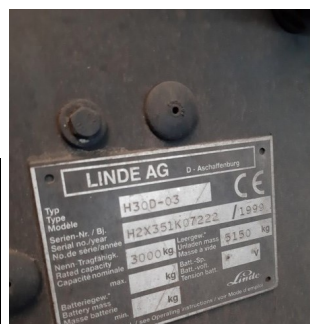

**Carrello Elevatore Linde 30 Qli / ForkLift Truck Linde 30 qli**

- Marca Linde
- Capacità 30 qli
- Modello H30D-03
- Diesel
- Peso 5150 kg
- Anno 1999 CE

---

**SIDICOM**

Sede Amm/Comm.:

Via Bachelet, 20

35010 LIMENA (PD) -ITALY