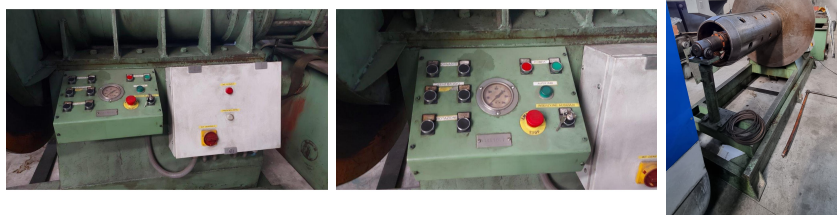

Aspo Motorizzato Espansione Idraulica 1250 X 60 qli / Decoiler 1250 x 60 qli

- Espansione Idraulica
- Capacità 1250 x 60 qli
- Motorizzato

**SIDICOM**

Sede Amm/Comm.:

Via Bachelet, 20

35010 LIMENA (PD) -ITALY