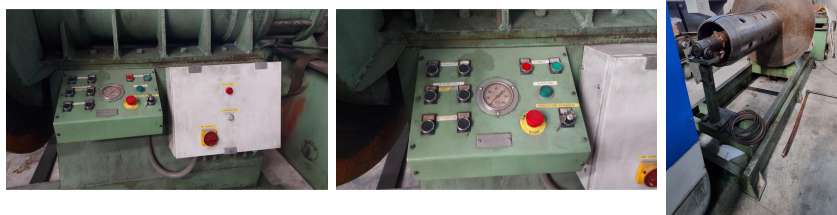

**Aspo Motorizzato Espansione Idraulica 1250 X 60 qli / Decoiler  
1250 x 60 qli**

- Espansione Idraulica
- Capacità 1250 x 60 qli
- Motorizzato

---

**SIDICOM**

Sede Amm/Comm.:

Via Bachelet, 20

35010 LIMENA (PD) -ITALY