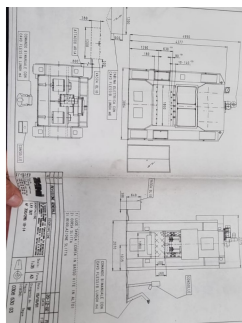

SIDICOM

Sede Amm/Comm.:
Via Bachelet, 20
35010 LIMENA (PD) -ITALY

Sede Amm/Comm.:
Via Bachelet, 20
35010 LIMENA (PD) -ITALY

Tel. +39 049 769998 - Fax. +39 049 767778
www.sidicom.it - email: commerciale@sidicom.it