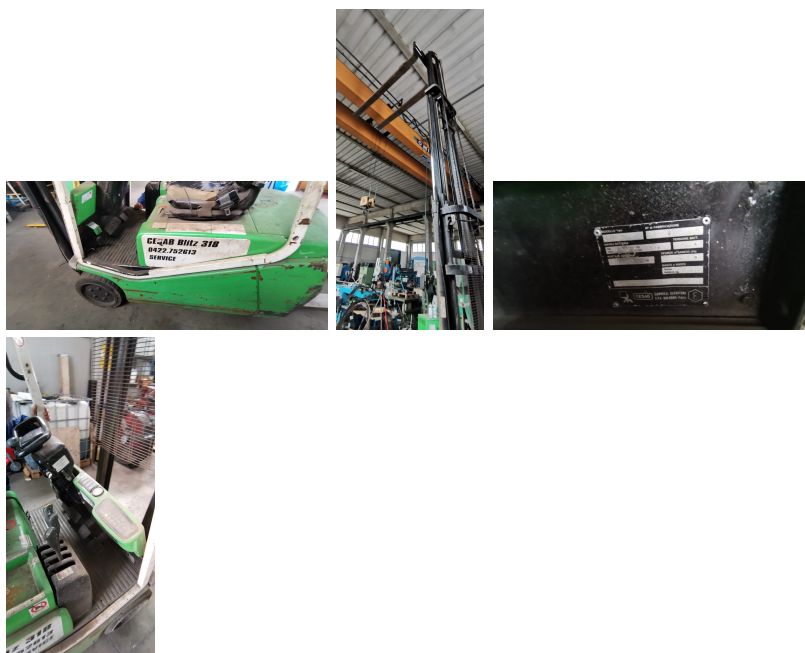

SIDICOM

Sede Amm/Comm.:

Via Bachelet, 20

35010 LIMENA (PD) -ITALY

Sede Amm/Comm.:

Via Bachelet, 20

35010 LIMENA (PD) -ITALY

Tel. +39 049 769998 - Fax. +39 049 767778

www.sidicom.it - email: commerciale@sidicom.it