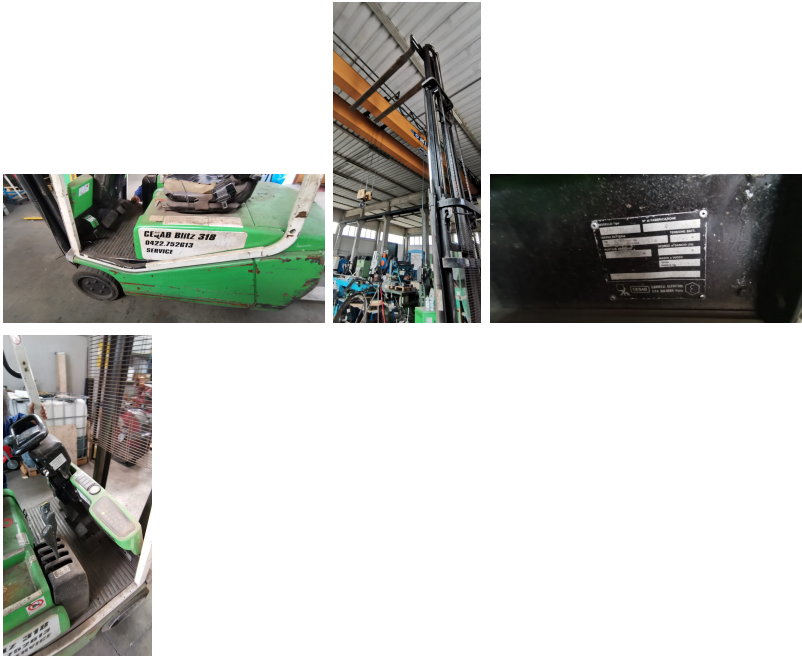

SIDICOM

Sede Amm/Comm.:
Via Bachelet, 20
35010 LIMENA (PD) -ITALY

Sede Amm/Comm.:
Via Bachelet, 20
35010 LIMENA (PD) -ITALY

Tel. +39 049 769998 - Fax. +39 049 767778
www.sidicom.it - email: commerciale@sidicom.it