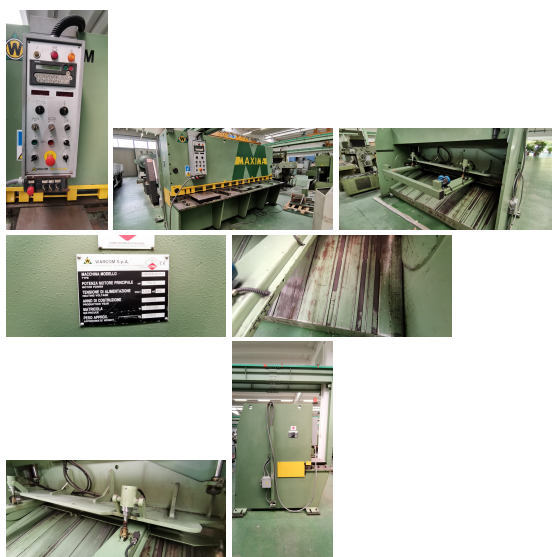

Cesoia Warcom 3000 x 4/6 mm, anno 1998 / Shear Warcom 3000 x 4/6 mm, year 1998

- Marca Warcom
- Capacità 3000 x 4/6 mm
- Modello Maxima30-04
- Sostentatore lamiera interspazio lame motorizzato
- Angolo di taglio variabile
- Incavo 500 mm
- Motore 12.5 Hp
- Registro motorizzato 1000 mm ribaltabile
- Anno 1998 CE
- Peso approx 6500 kg