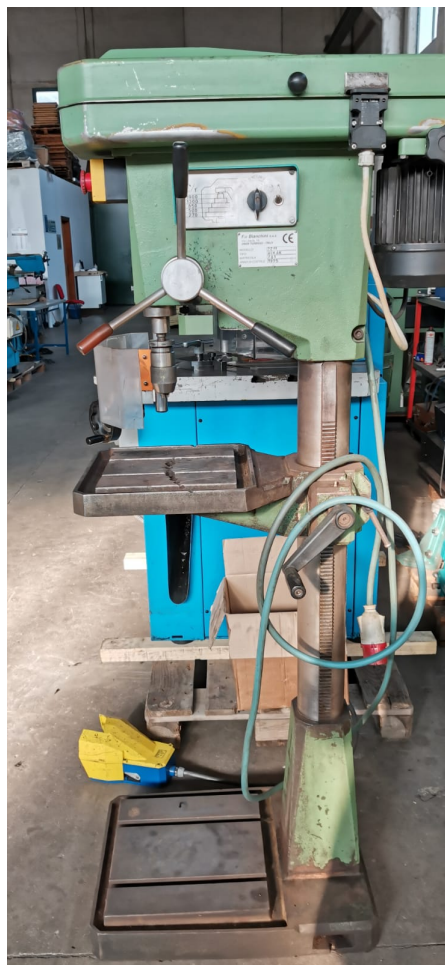

**Trapano Bimak 22 FI / Drillin Machine Bimak 22**

- Marca Bimak
- Modello FI 22
- Matricola 781
- Con piano porta morsa
- Anno 1995

**SIDICOM**

Sede Amm/Comm.:  
Via Bachelet, 20  
35010 LIMENA (PD) - ITALY