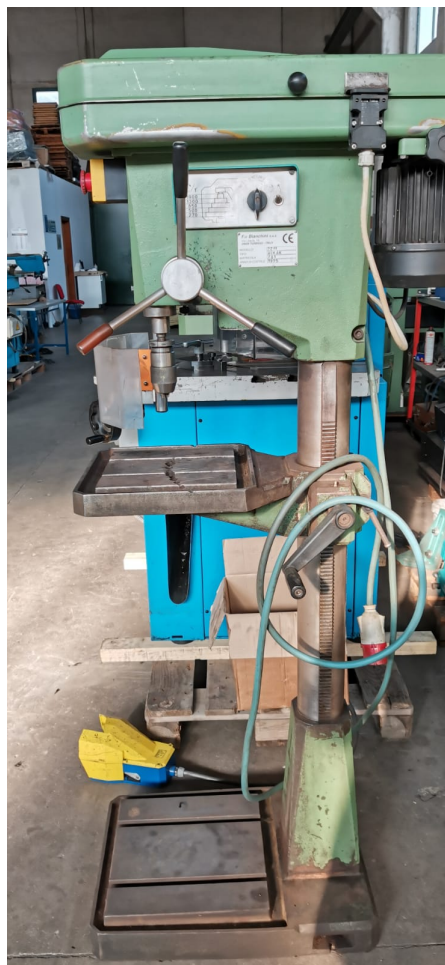

Trapano Bimak 22 FI / Drillin Machine Bimak 22

- Marca Bimak
- Modello FI 22
- Matricola 781
- Con piano porta morsa
- Anno 1995