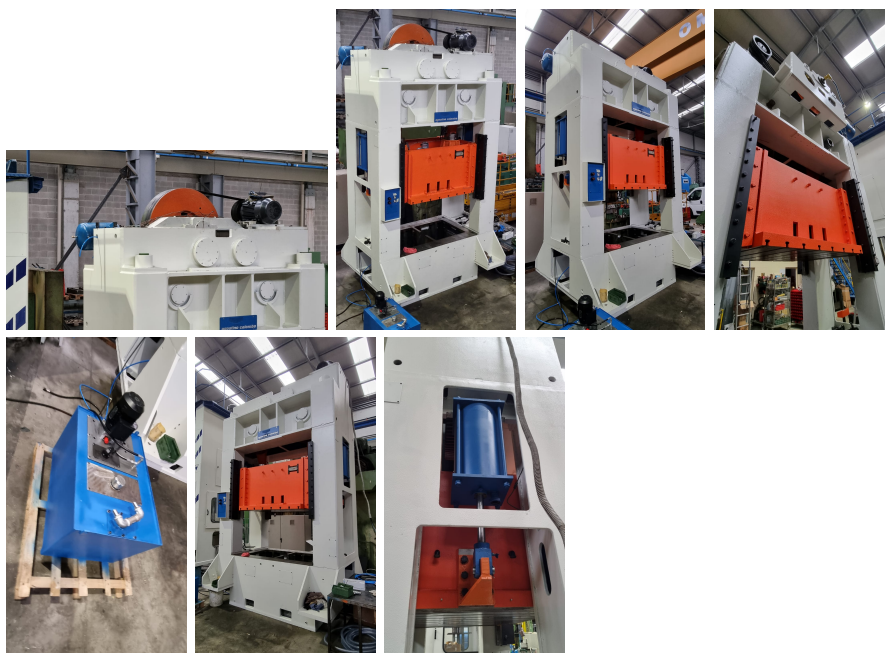

SIDICOM

Sede Amm/Comm.:

Via Bachelet, 20

35010 LIMENA (PD) -ITALY

Sede Amm/Comm.:

Via Bachelet, 20

35010 LIMENA (PD) -ITALY

Tel. +39 049 769998 - Fax. +39 049 767778

www.sidicom.it - email: commerciale@sidicom.it