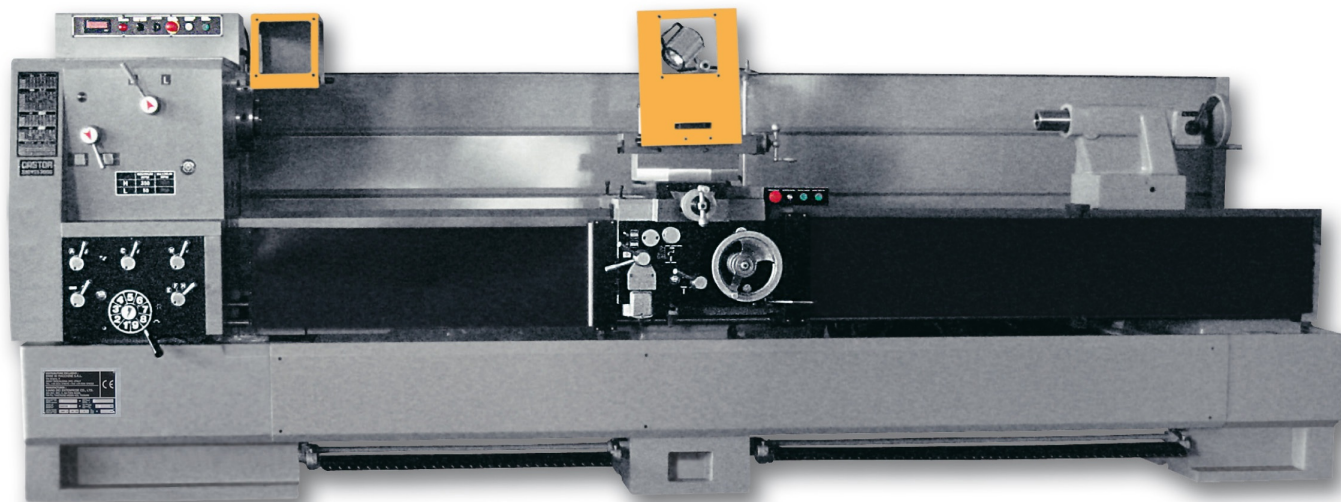

Tornio Castor 330VS-M X 1000/1500/2000/3000/4000 / Lathe Castor 330VS-M X 1000/1500/2000/3000/4000

- Marca Castor
- Modello 330VS-M X 1000/1500/2000/3000/4000
- Parallelo
- Macchina nuova

SIDICOM

Sede Amm/Comm.: