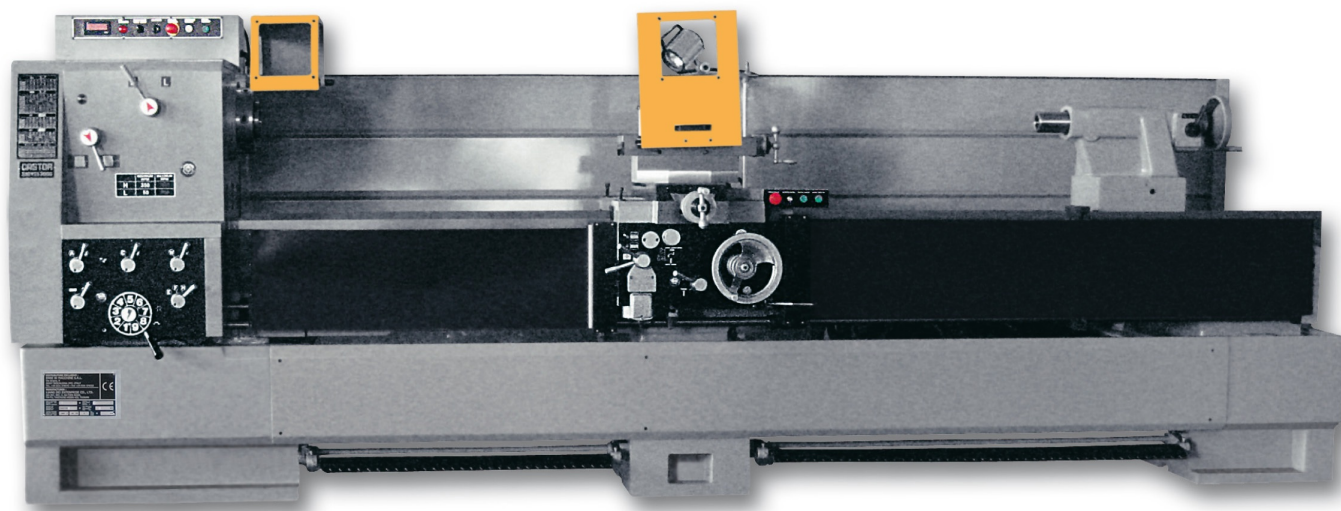

Tornio Castor 330VS-M X 1000/1500/2000/3000/4000 / Lathe Castor 330VS-M X 1000/1500/2000/3000/4000

- Marca Castor
- Modello 330VS-M X 1000/1500/2000/3000/4000
- Parallelo
- Macchina nuova

SIDICOM

Sede Amm/Comm.:
Via Bachelet, 20
35010 LIMENA (PD) -ITALY