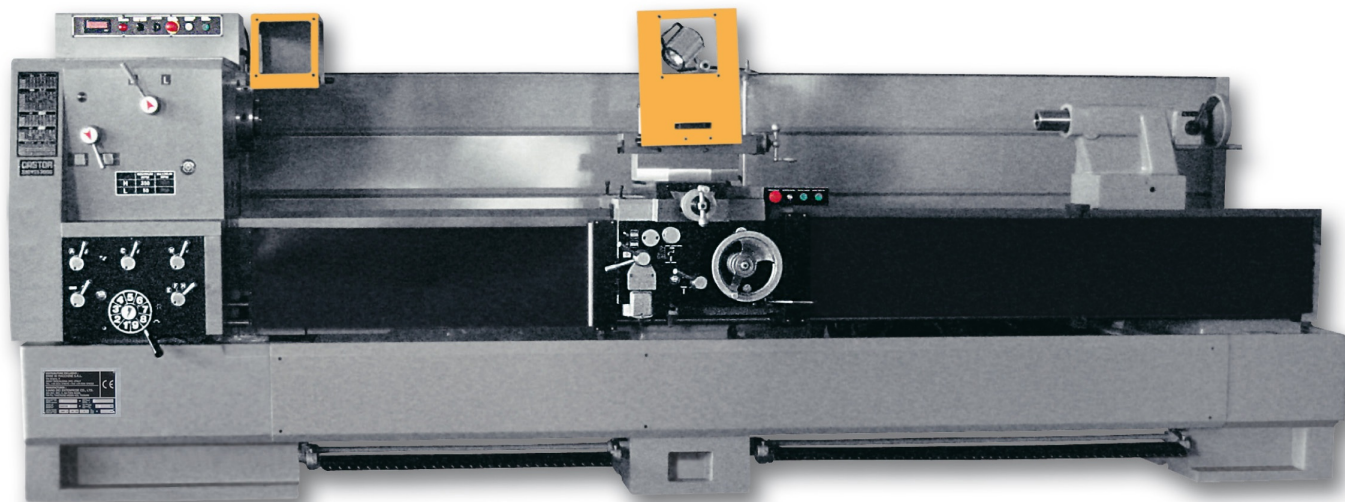

**Tornio Castor 330VS-M X 1000/1500/2000/3000/4000 / Lathe Castor 330VS-M X
1000/1500/2000/3000/4000**

- Marca Castor
- Modello 330VS-M X 1000/1500/2000/3000/4000
- Parallelo
- Macchina nuova

SIDICOM

Sede Amm/Comm.: