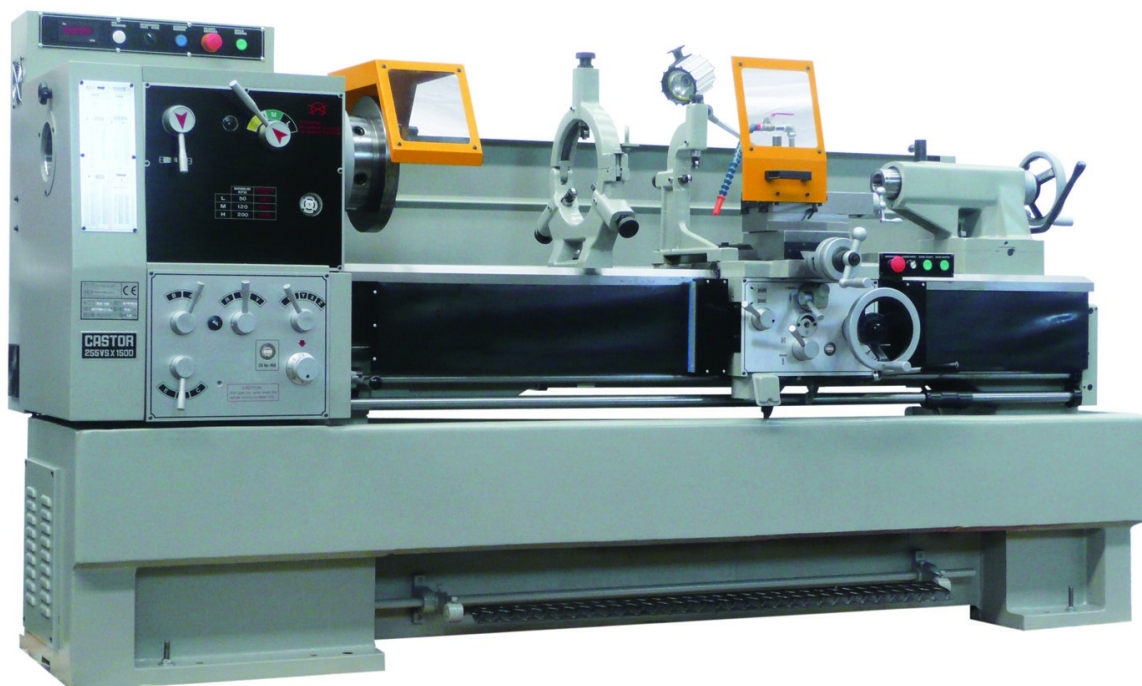

**Tornio Castor 255VS-M X 1000/1500/2000/3000 / Lathe  
Castor 255VS-M X 1000/1500/2000/3000**

- Marca Castor
- Modello 255VS-M X 1000/1500/2000/3000
- Parallelo
- Macchina nuova