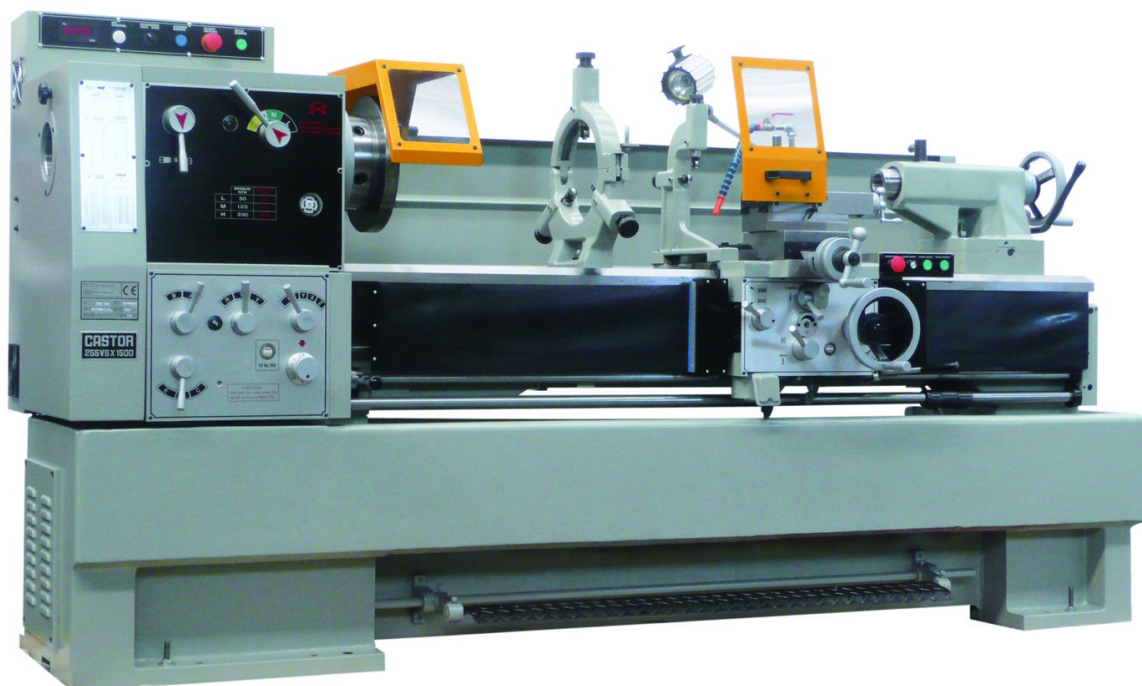

**Tornio Castor 255VS-M X 1000/1500/2000/3000 / Lathe
Castor 255VS-M X 1000/1500/2000/3000**

- Marca Castor
- Modello 255VS-M X 1000/1500/2000/3000
- Parallelo
- Macchina nuova