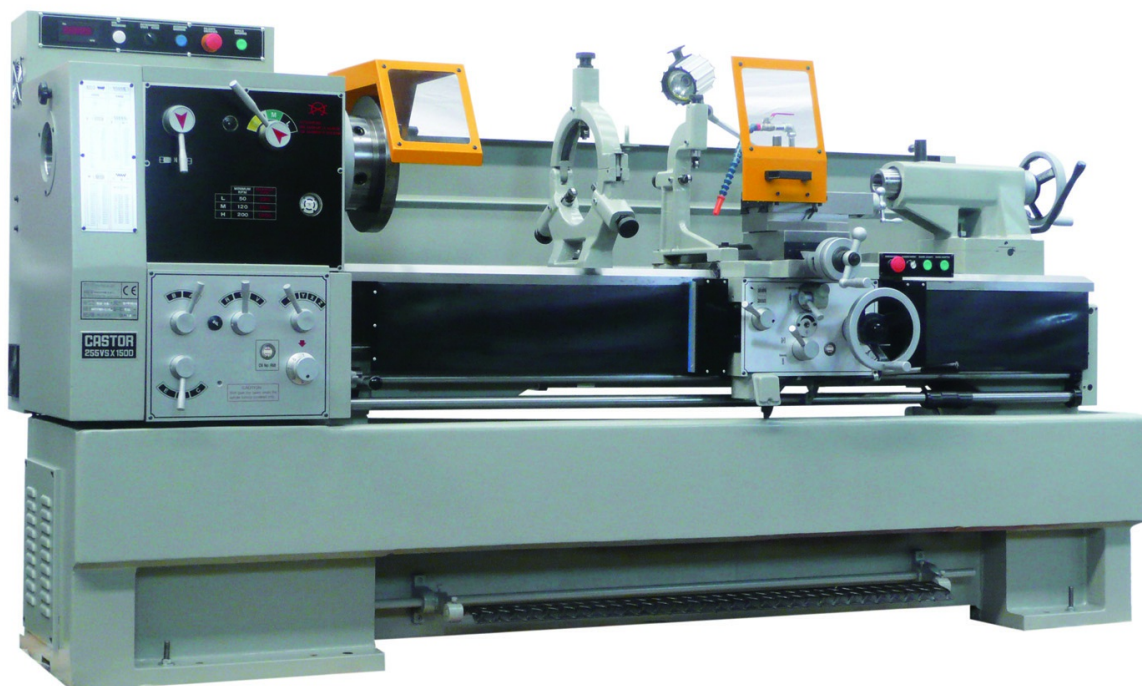

**Tornio Castor 255VS-M X 1000/1500/2000/3000 / Lathe Castor 255VS-M X
1000/1500/2000/3000**

- Marca Castor
- Modello 255VS-M X 1000/1500/2000/3000
- Parallelo
- Macchina nuova

SIDICOM

Sede Amm/Comm.:
Via Bachelet, 20
35010 LIMENA (PD) -ITALY