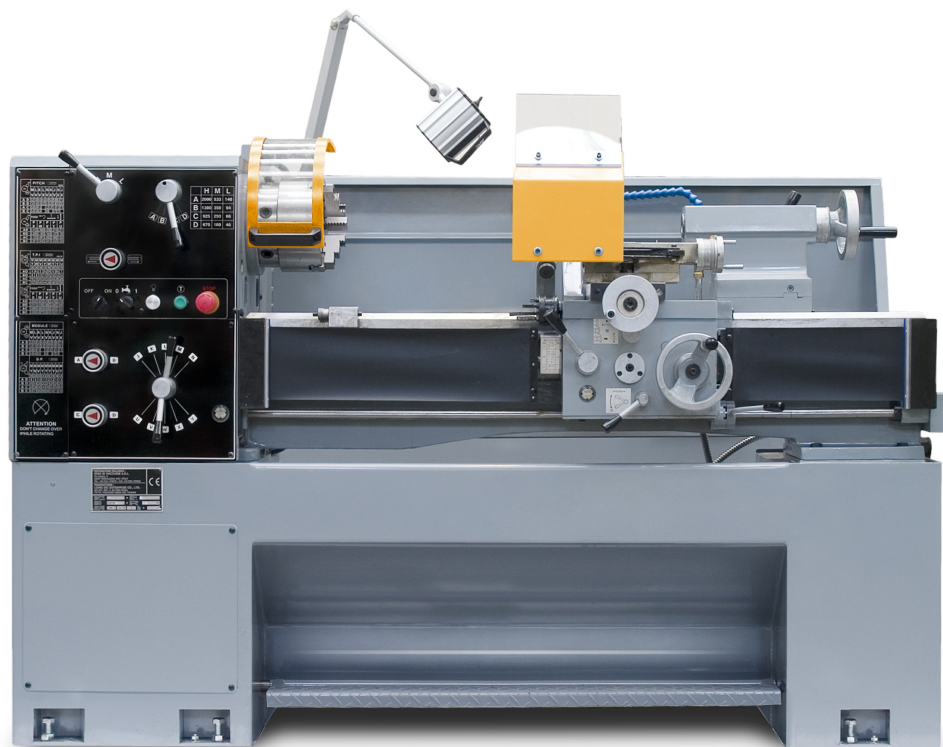

**Tornio Castor 1000 x 200 mm / Lathe Castor 1000 x 200 mm**

- Marca Castor
- Modello 200LV
- Capacità 1000 x 200 mm
- Tornio parallelo
- Macchina nuova

**SIDICOM**

Sede Amm/Comm.:

Via Bachelet, 20

35010 LIMENA (PD) -ITALY