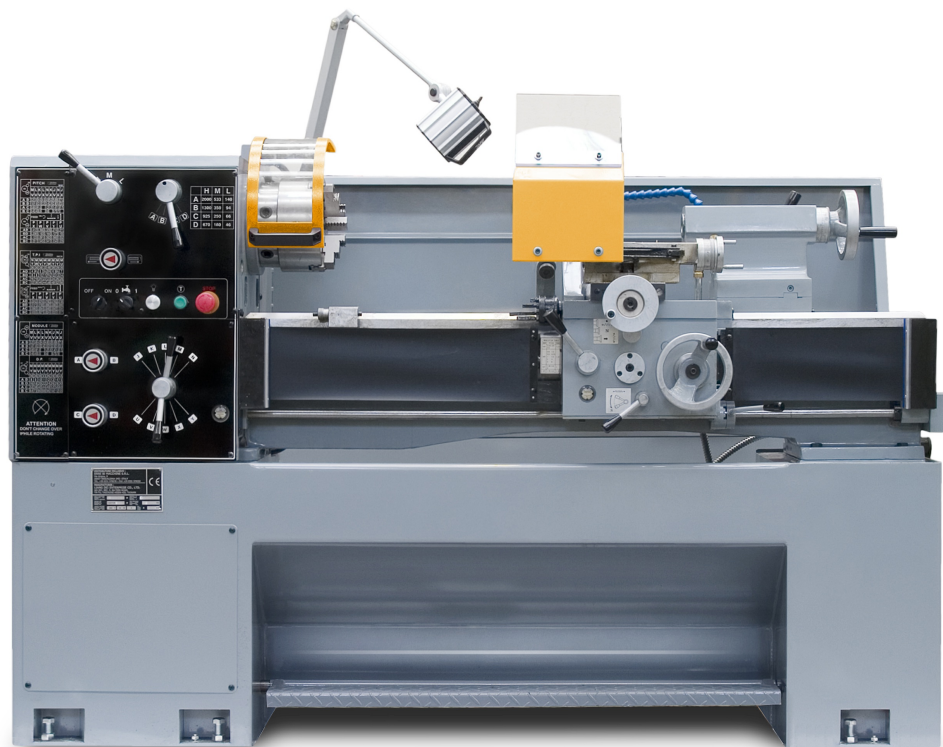

Tornio Castor 1000 x 200 mm / Lathe Castor 1000 x 200 mm

- Marca Castor
- Modello 200LV
- Capacità 1000 x 200 mm
- Tornio parallelo
- Macchina nuova

SIDICOM

Sede Amm/Comm.:

Via Bachelet, 20

35010 LIMENA (PD) -ITALY