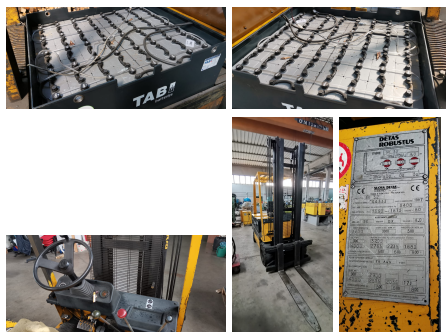

Carrello Elevatore Robustus 30 Qli / Forklift Crane Robustus 30 Qli

- Marca Robustus
- Capacità 30 qli
- Matricola SE 32
- Altezza di sollevamento 3300 mm
- Con sedile nuovo
- Peso 3400 kg
- Anno 1997 CE