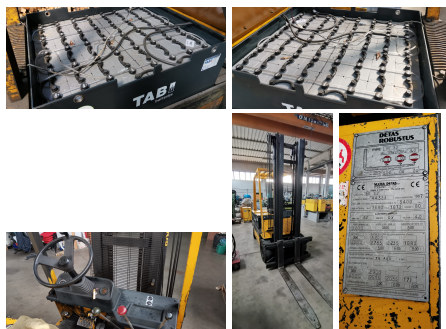

Carrello Elevatore Robustus 30 Qli / Forklift Crane Robustus 30 Qli

- Marca Robustus
- Capacità 30 qli
- Matricola SE 32
- Altezza di sollevamento 3300 mm
- Con sedile nuovo
- Peso 3400 kg
- Anno 1997 CE