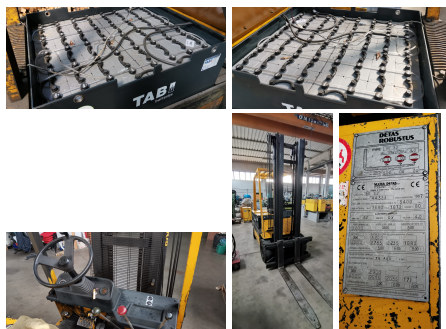

**Carrello Elevatore Robustus 30 Qli / Forklift Crane Robustus 30 Qli**

- Marca Robustus
- Capacità 30 qli
- Matricola SE 32
- Altezza di sollevamento 3300 mm
- Con sedile nuovo
- Peso 3400 kg
- Anno 1997 CE