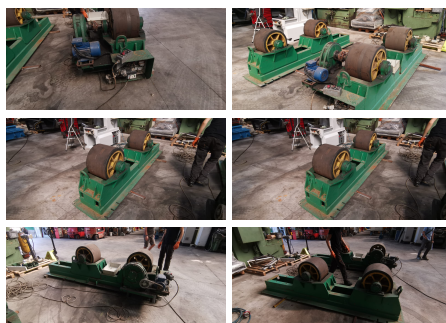

Posizionatore Dossi 40 ton / Positioning Device Dossi 40 ton

- Marca Dossi
- Capacità 40 ton
- Coppia di posizionatore (1 motorizzato doppio +1 folle)
- Variatore di velocità ad inverter

SIDICOM

Sede Amm/Comm.:
Via Bachelet, 20
35010 LIMENA (PD) -ITALY