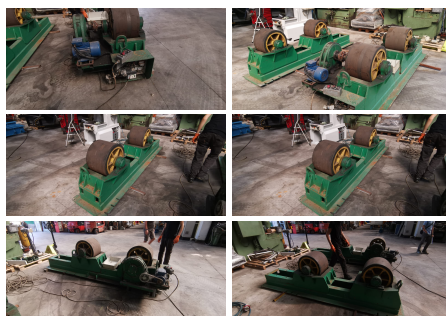

Posizionatore Dossi 40 ton / Positioning Device Dossi 40 ton

- Marca Dossi
- Capacità 40 ton
- **Coppia di posizionatore (1 motorizzato doppio +1 folle)**
- **Variatore di velocità ad inverter**

SIDICOM