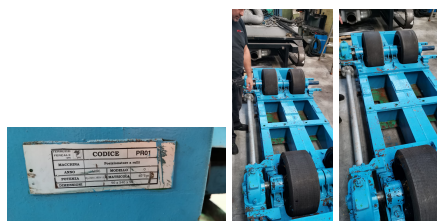

SIDICOM

Sede Amm/Comm.:
Via Bachelet, 20

35010 LIMENA (PD) -ITALY

Sede Amm/Comm.:
Via Bachelet, 20

35010 LIMENA (PD) -ITALY

Tel. +39 049 769998 - Fax. +39 049 767778

www.sidicom.it - email: commerciale@sidicom.it