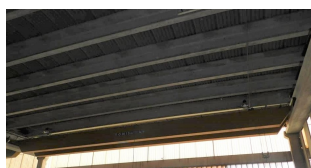

Carroponte OMIS 16 ton, scartamento 24.50 mt / Bridgecrane OMIS 16 ton, gauge 24.50 mt

- Marca Omis
- Capacità 16 ton
- Matr. 11210
- Scartamento 24.50 mt
- Disponibili nr 2

SIDICOM

Sede Amm/Comm.:

Via Bachelet, 20