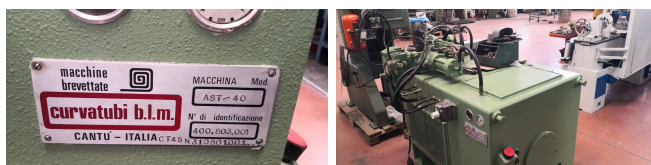

Rastrematubi Blm 40

- Marca BLM
- Modello AST 40
- Matricola 400.803.001

SIDICOM

Sede Amm/Comm.:
Via Bachelet, 20
35010 LIMENA (PD) -ITALY

Sede Amm/Comm.:
Via Bachelet, 20
35010 LIMENA (PD) -ITALY

Tel. +39 049 769998 - Fax. +39 049 767778
www.sidicom.it - email: commerciale@sidicom.it