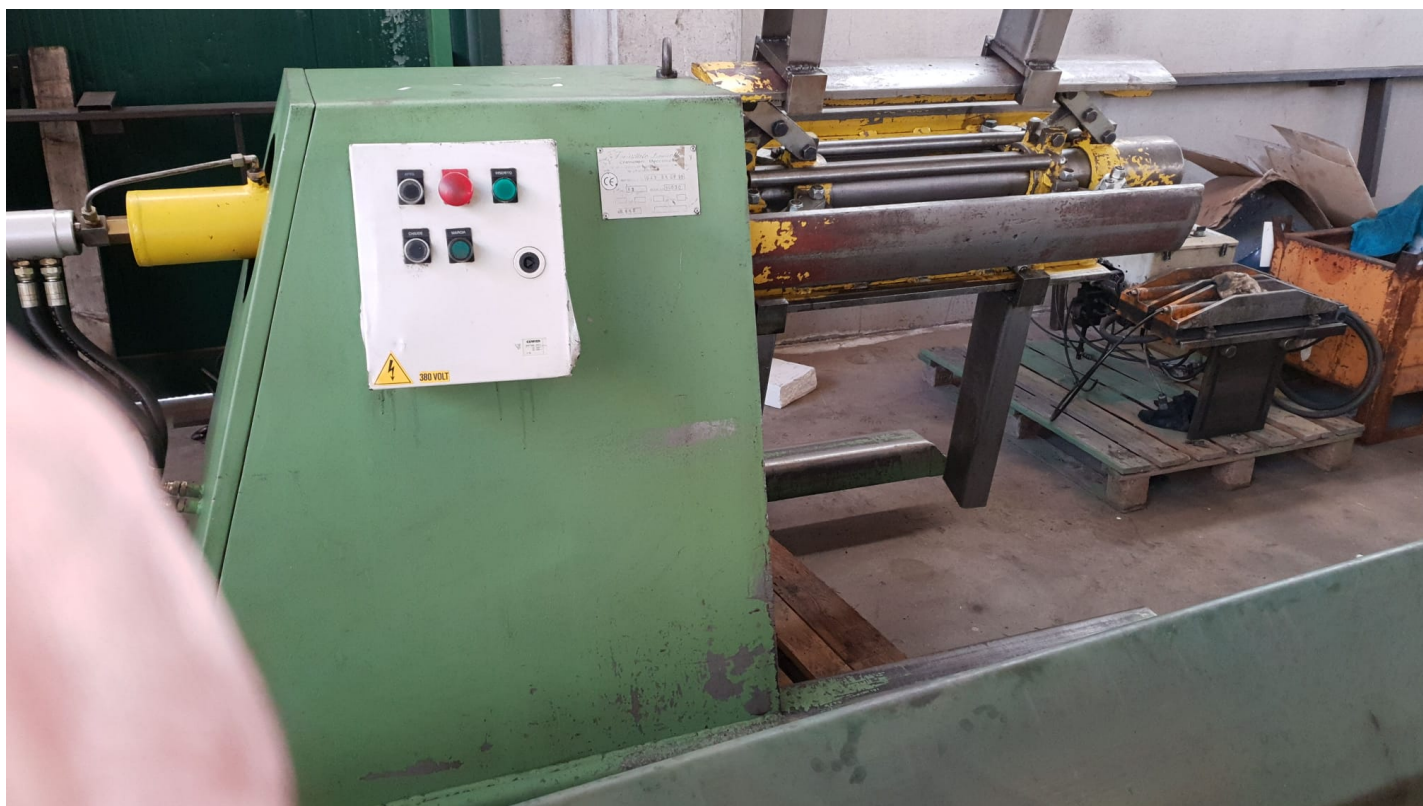

Aspo Lisciotto 30 qli / Decoiler Lisciotto 30 qli

- Marca Lisciotto
- Capacità 30 qli
- Modello AS 80030
- Matricola 043250995
- Larghezza nastro 600 mm
- Espansione idraulica