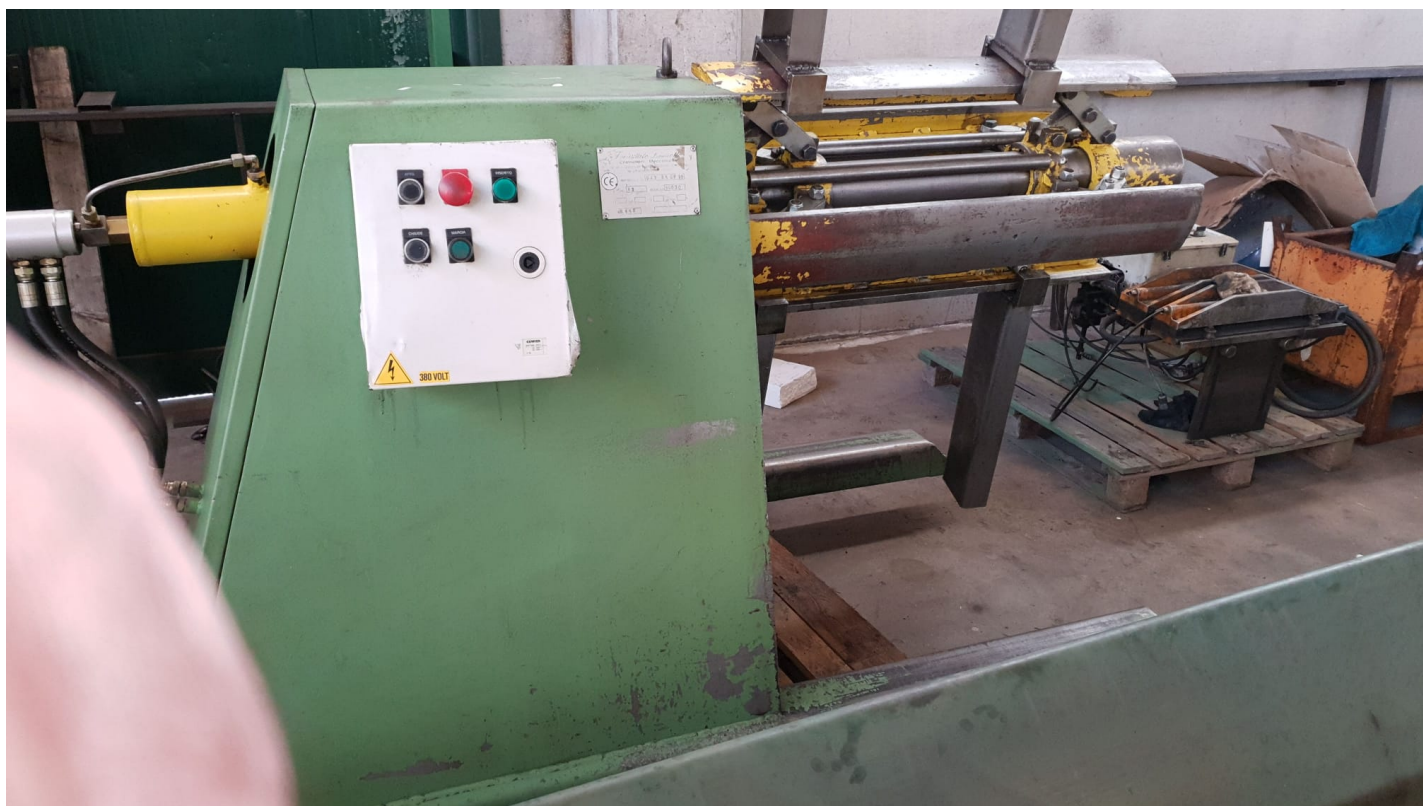

**Aspo Lisciotta 30 qli / Decoiler Lisciotta 30 qli**

- Marca Lisciotta
- Capacità 30 qli
- Modello AS 80030
- Matricola 043250995
- Larghezza nastro 600 mm
- Espansione idraulica