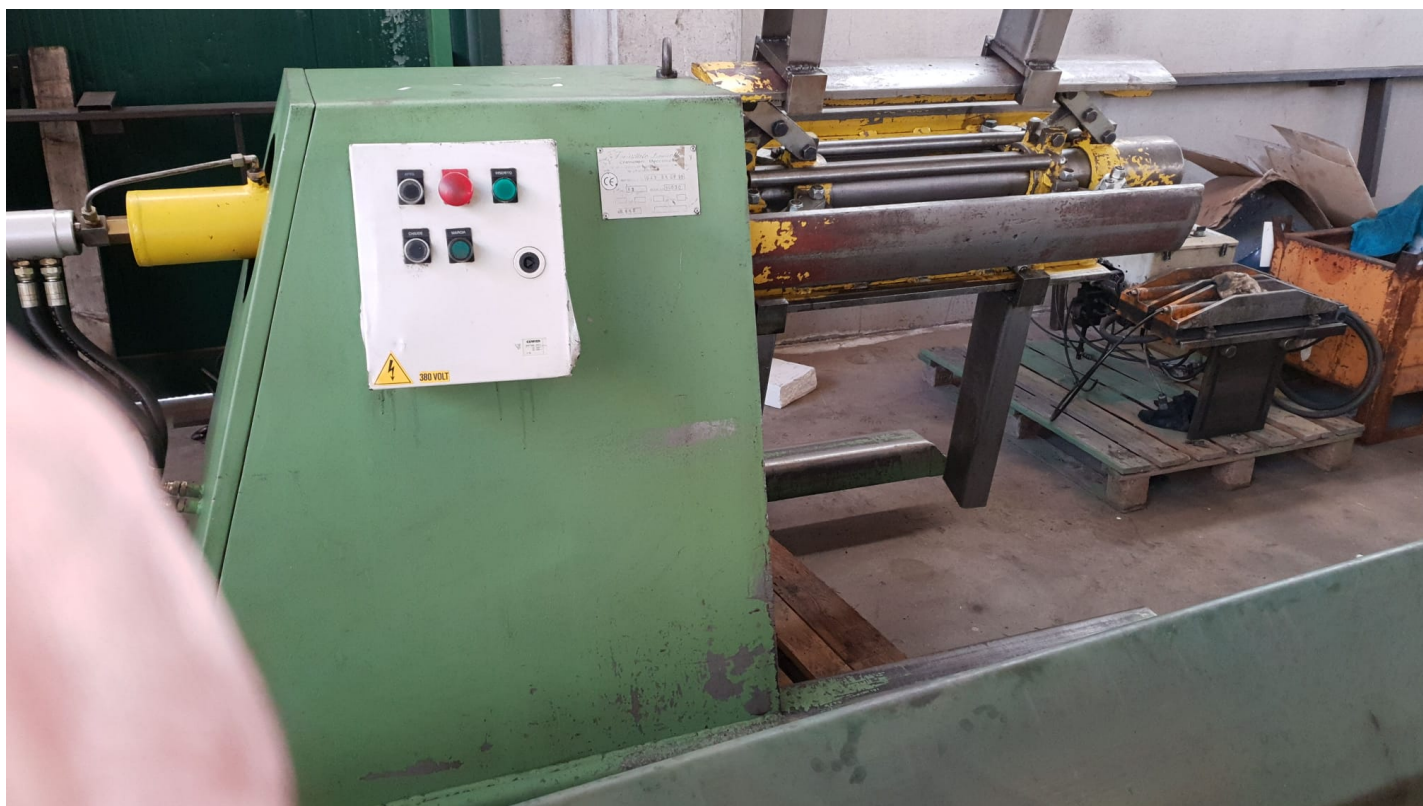

Aspo Lisciotta 30 qli / Decoiler Lisciotta 30 qli

- Marca Lisciotta
- Capacità 30 qli
- Modello AS 80030
- Matricola 043250995
- Larghezza nastro 600 mm
- Espansione idraulica