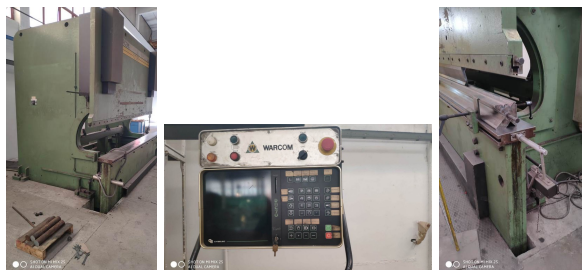

Pressa Piegatrice Warcom 4000 x 400 ton / Press Brake 4000 x 400 ton

- Marca Warcom
- Capacità 4000 x 400 ton
- Potenza motore principale 50 Hp
- Tensione di alimentazione 380 volt, 50 hz
- Peso approx 27.000 kg
- Anno 1994