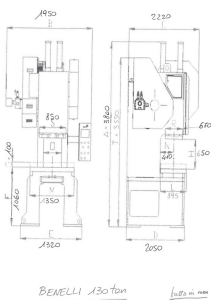

SIDICOM

Sede Amm/Comm.:
Via Bachelet, 20
35010 LIMENA (PD) -ITALY

Sede Amm/Comm.:
Via Bachelet, 20
35010 LIMENA (PD) -ITALY

Tel. +39 049 769998 - Fax. +39 049 767778
www.sidicom.it - email: commerciale@sidicom.it