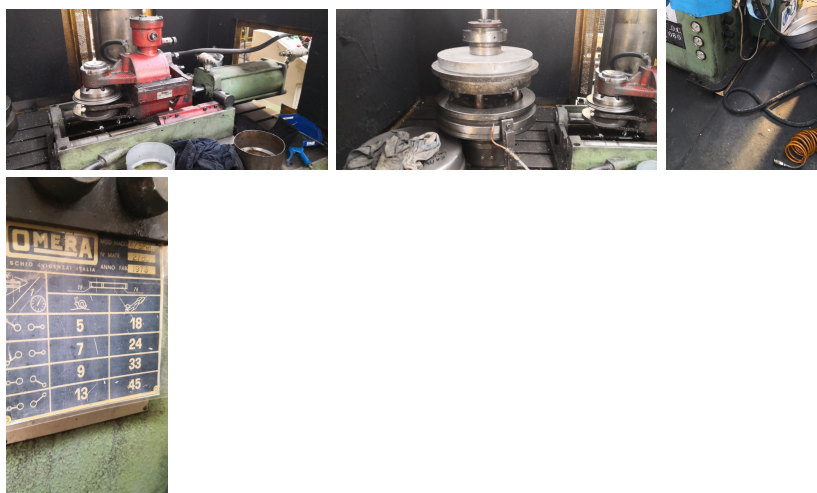

SIDICOM

Sede Amm/Comm.:

Via Bachelet, 20

35010 LIMENA (PD) -ITALY

Sede Amm/Comm.:

Via Bachelet, 20

35010 LIMENA (PD) -ITALY

Tel. +39 049 769998 - Fax. +39 049 767778

www.sidicom.it - email: commerciale@sidicom.it