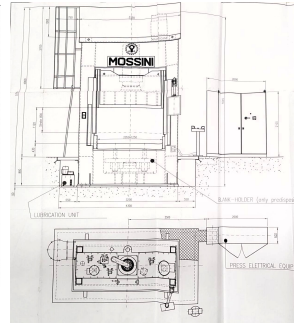

SIDICOM

Sede Amm/Comm.:
Via Bachelet, 20
35010 LIMENA (PD) -ITALY

Sede Amm/Comm.:
Via Bachelet, 20
35010 LIMENA (PD) -ITALY

Tel. +39 049 769998 - Fax. +39 049 767778
www.sidicom.it - email: commerciale@sidicom.it