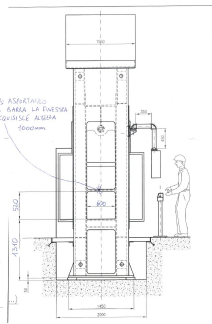

SIDICOM

Sede Amm/Comm.:
Via Bachelet, 20
35010 LIMENA (PD) -ITALY

Sede Amm/Comm.:
Via Bachelet, 20
35010 LIMENA (PD) -ITALY

Tel. +39 049 769998 - Fax. +39 049 767778
www.sidicom.it - email: commerciale@sidicom.it