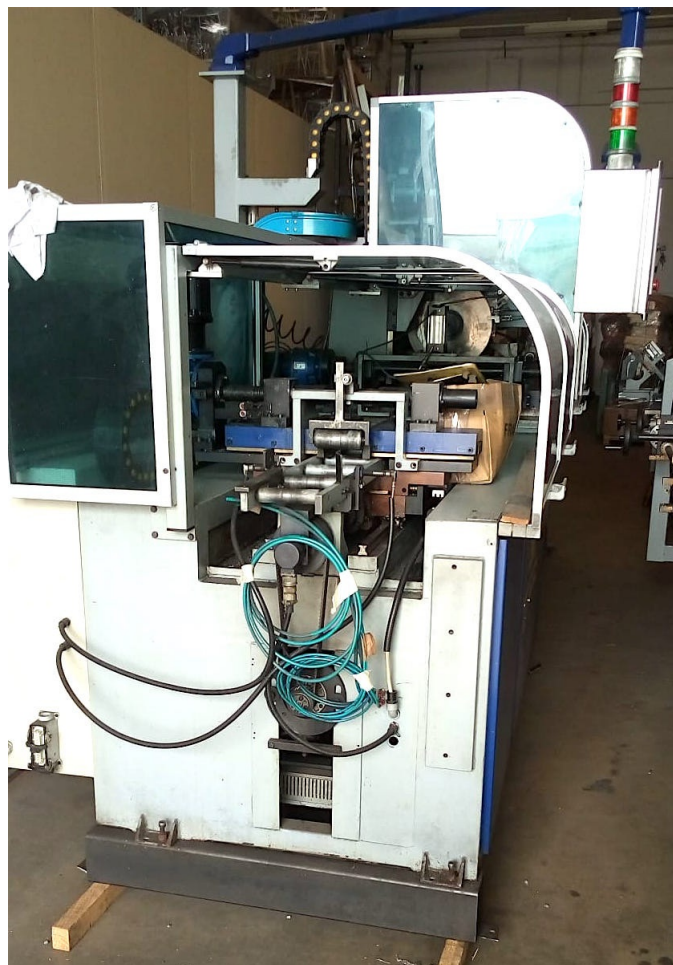

Troncatrice Omp Euromatic 370 / Miter Saw Omp

- Marca Omp
- Modello Euromatic 370 cm pp c.n.c.
- versione con taglio inclinato e rotazione testa motorizzata
- caricatore a fascio da 6 metri
- controllo c.n.c siemens touch
- libro istruzioni e certificazione di conformita'
- Con accessori d'uso
- Anno 2007 CE