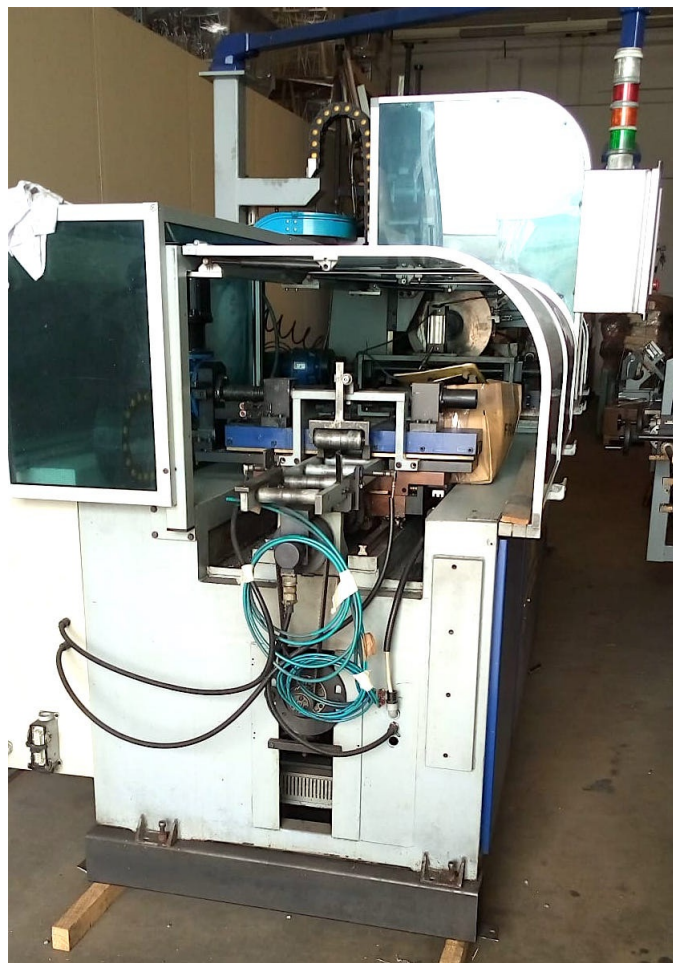

Troncatrice Omp Euromatic 370 / Miter Saw Omp

- Marca Omp
- Modello Euromatic 370 cm pp c.n.c.
- versione con taglio inclinato e rotazione testa motorizzata
- caricatore a fascio da 6 metri
- controllo c.n.c siemens touch
- libro istruzioni e certificazione di conformita'
- Con accessori d'uso
- Anno 2007 CE