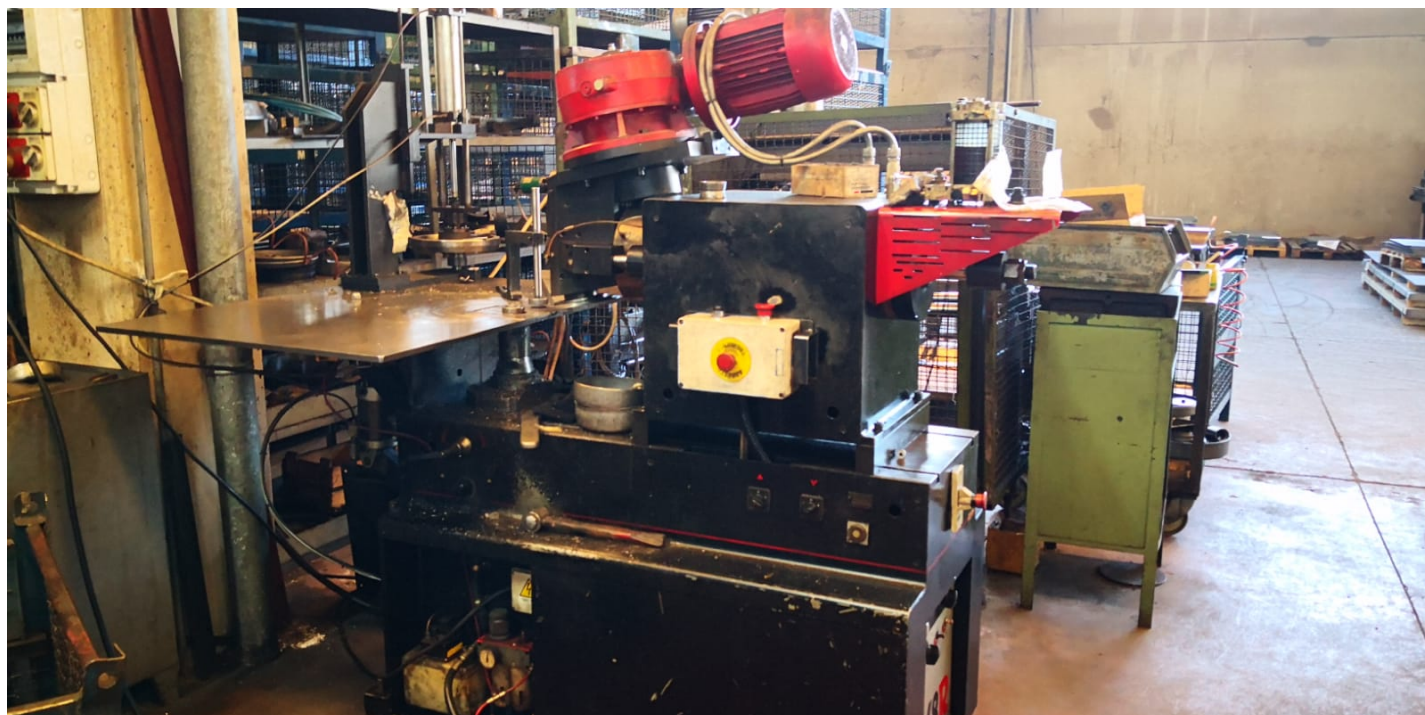

**Bordatrice Elma 168 R / Trimming Machine Elma**

- Marca Elma
- Tipo 168 R
- Capacità 90 m x 6 mm
- Area 1710 x 1250 mm
- Motore 3 HP - 2800 rpm
- Dimensioni 2550 x 1710 x 1900 mm

**SIDICOM**

Sede Amm/Comm.: