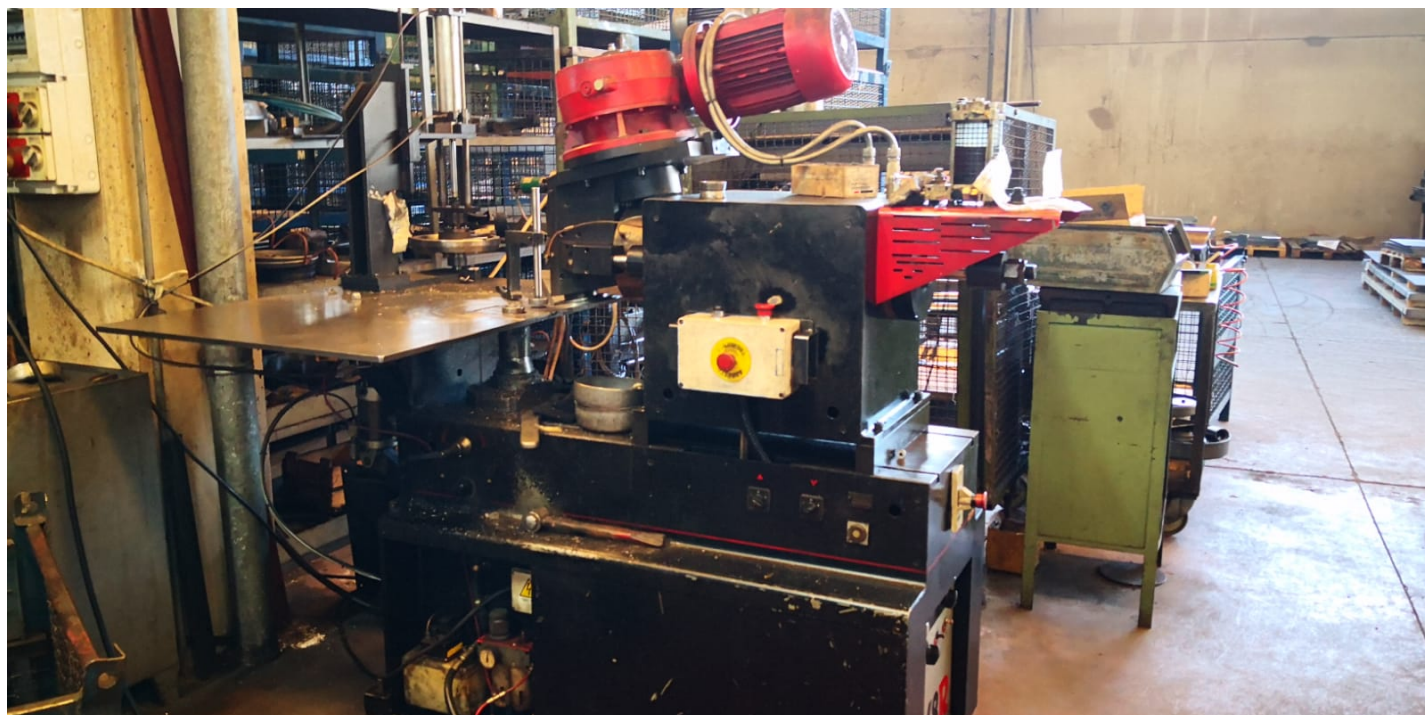

Bordatrice Elma 168 R / Trimming Machine Elma

- Marca Elma
- Tipo 168 R
- Capacità 90 m x 6 mm
- Area 1710 x 1250 mm
- Motore 3 HP - 2800 rpm
- Dimensioni 2550 x 1710 x 1900 mm

SIDICOM

Sede Amm/Comm.:
Via Bachelet, 20
35010 LIMENA (PD) -ITALY