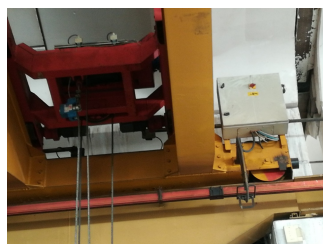

Carroponte Biemme 8 ton, anno 1997 CE / Bridgecrane Biemme 8 ton

- Marca Biemme
- Capacità 8 ton
- Matricola 78/5/97
- Bitrave
- Scartamento 17.950 mm
- Anno 1997

SIDICOM

Sede Amm/Comm.:
Via Bachelet, 20
35010 LIMENA (PD) -ITALY