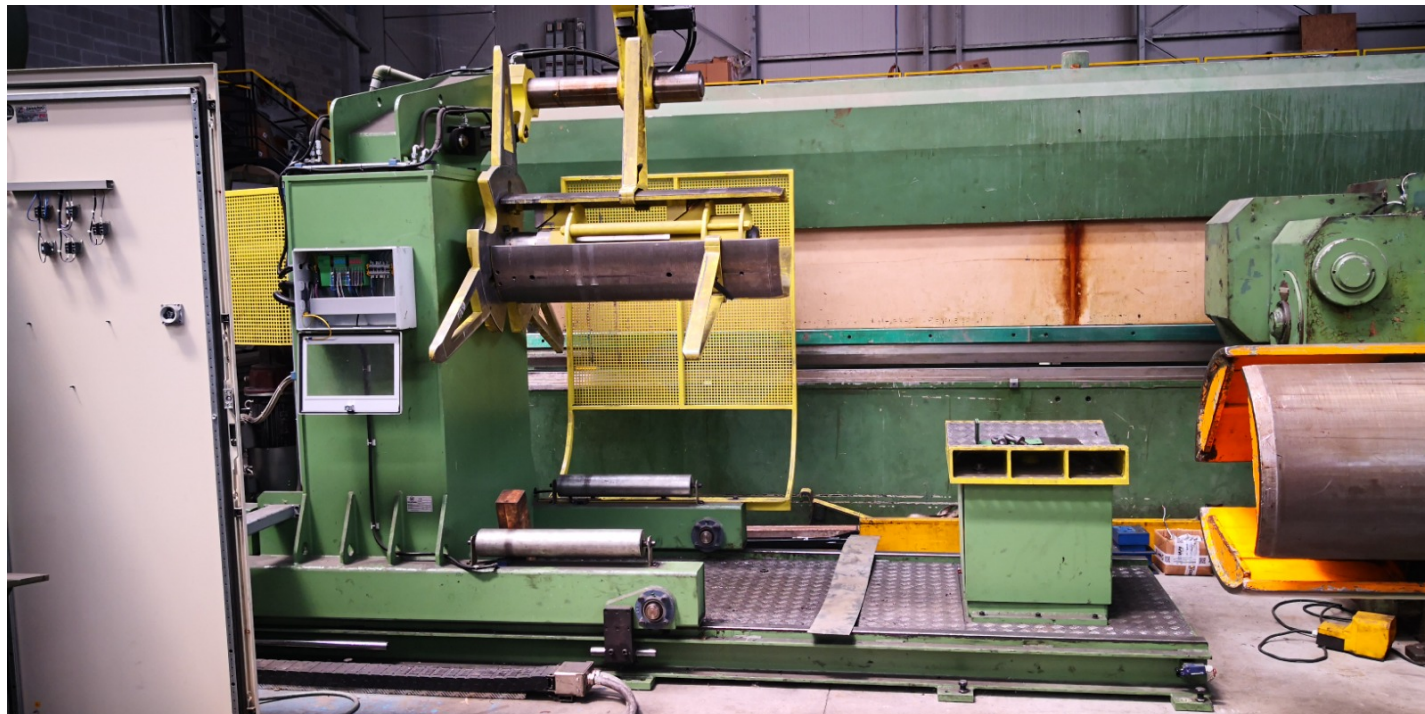

**Linea raddrizza alimentante Millutensil 1000 x 3 mm, Aspo 60 qli / Feeding and straightener line  
Millutensil 1000 x 3 mm**

- Raddrizzatrice alimentante capacità 1000 x 3 mm
- Cuneo di introduzione apertura rulli
- Apertura piloti
- Diametro rulli 63 mm controrullati
- Aspo Millutensil
- Capacità 1000 x 60 qli
- Braccio pressore idraulico
- Culla di carico