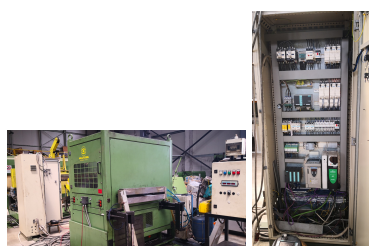

**Linea raddrizza alimentante Millutensil 1000 x 3 mm, Aspo 60 qli / Feeding and straightener line  
Millutensil 1000 x 3 mm**

- Raddrizzatrice alimentante capacità 1000 x 3 mm
- Cuneo di introduzione apertura rulli
- Apertura piloti
- Diametro rulli 63 mm controrullati
- Aspo Millutensil
- Capacità 1000 x 60 qli
- Braccio pressore idraulico
- Culla di carico