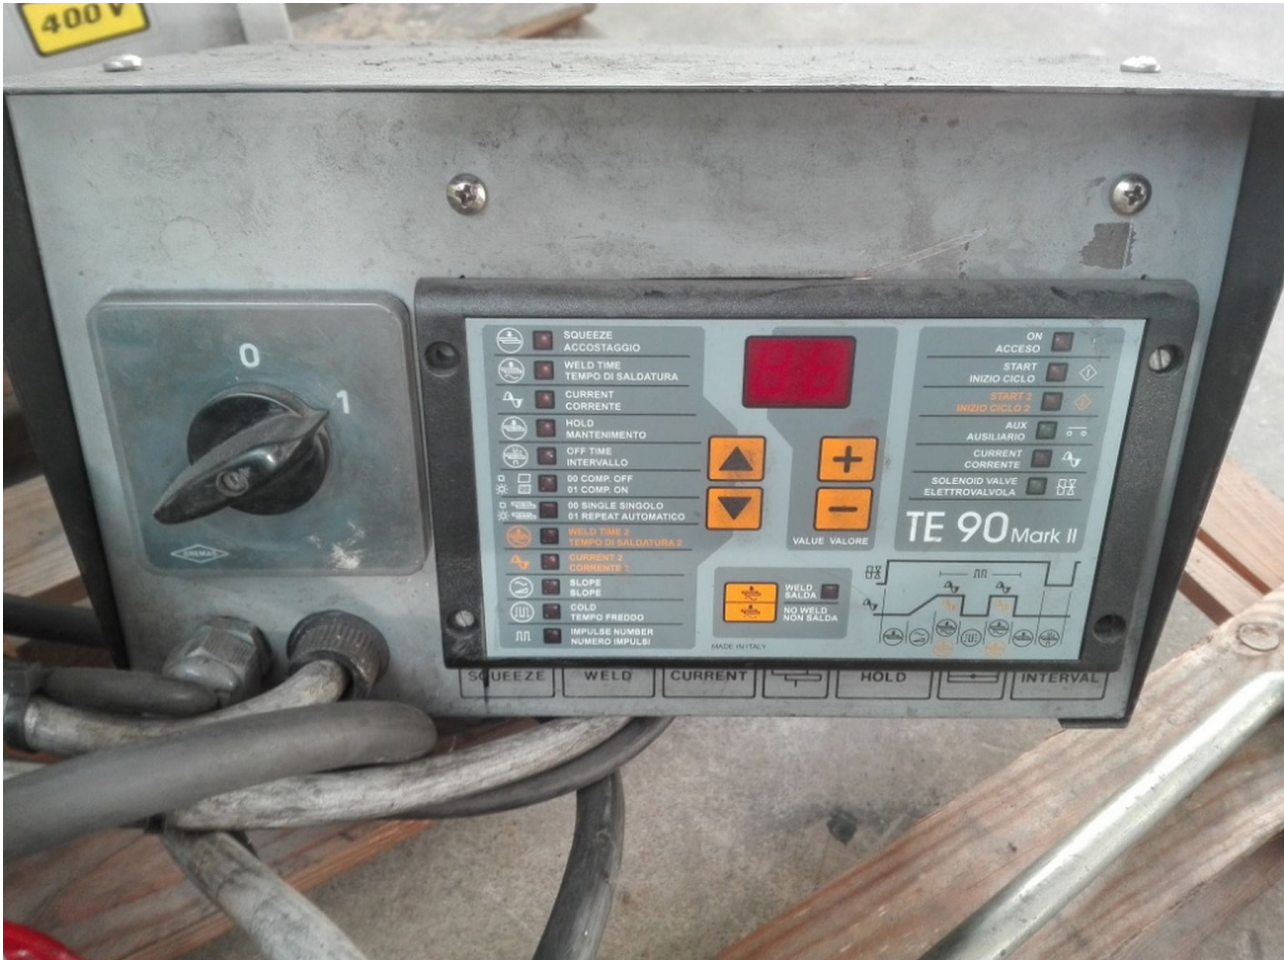

Puntatrice Orbitale TECNA TE90 Mark II / Welding Control Unit TECNA TE90 Mark II

- Marca/make TECNA
- Modello/type TE90 MARK II
- Puntatrice orbitale/welding control unit
- Completa di generatore/generator included
- Supporto a parete incluso/wall mount included