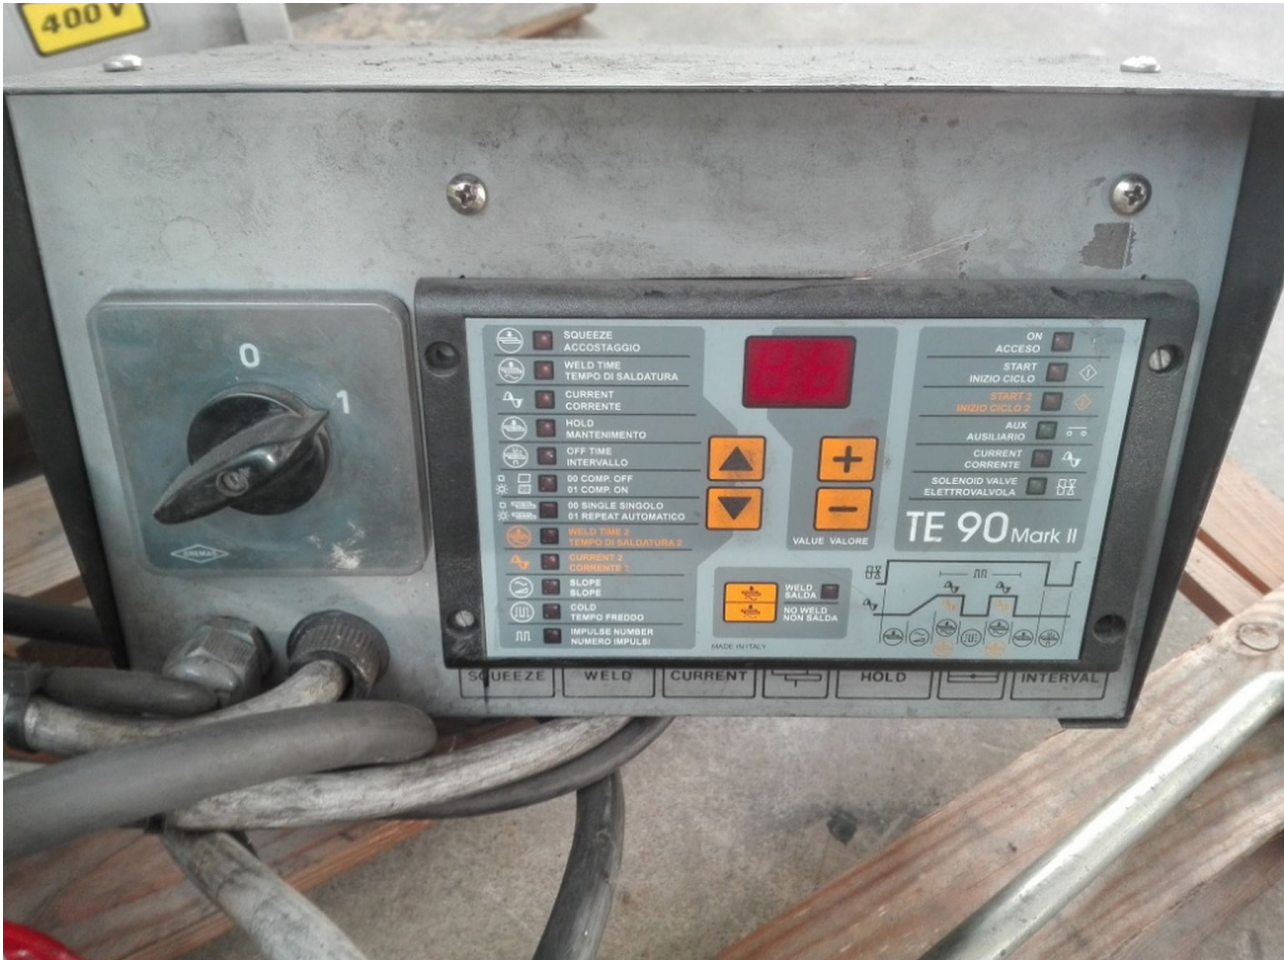

## Puntatrice Orbitale TECNA TE90 Mark II / Welding Control Unit TECNA TE90 Mark II

- Marca/make TECNA
- Modello/type TE90 MARK II
- Puntatrice orbitale/welding control unit
- Completa di generatore/generator included
- Supporto a parete incluso/wall monut included