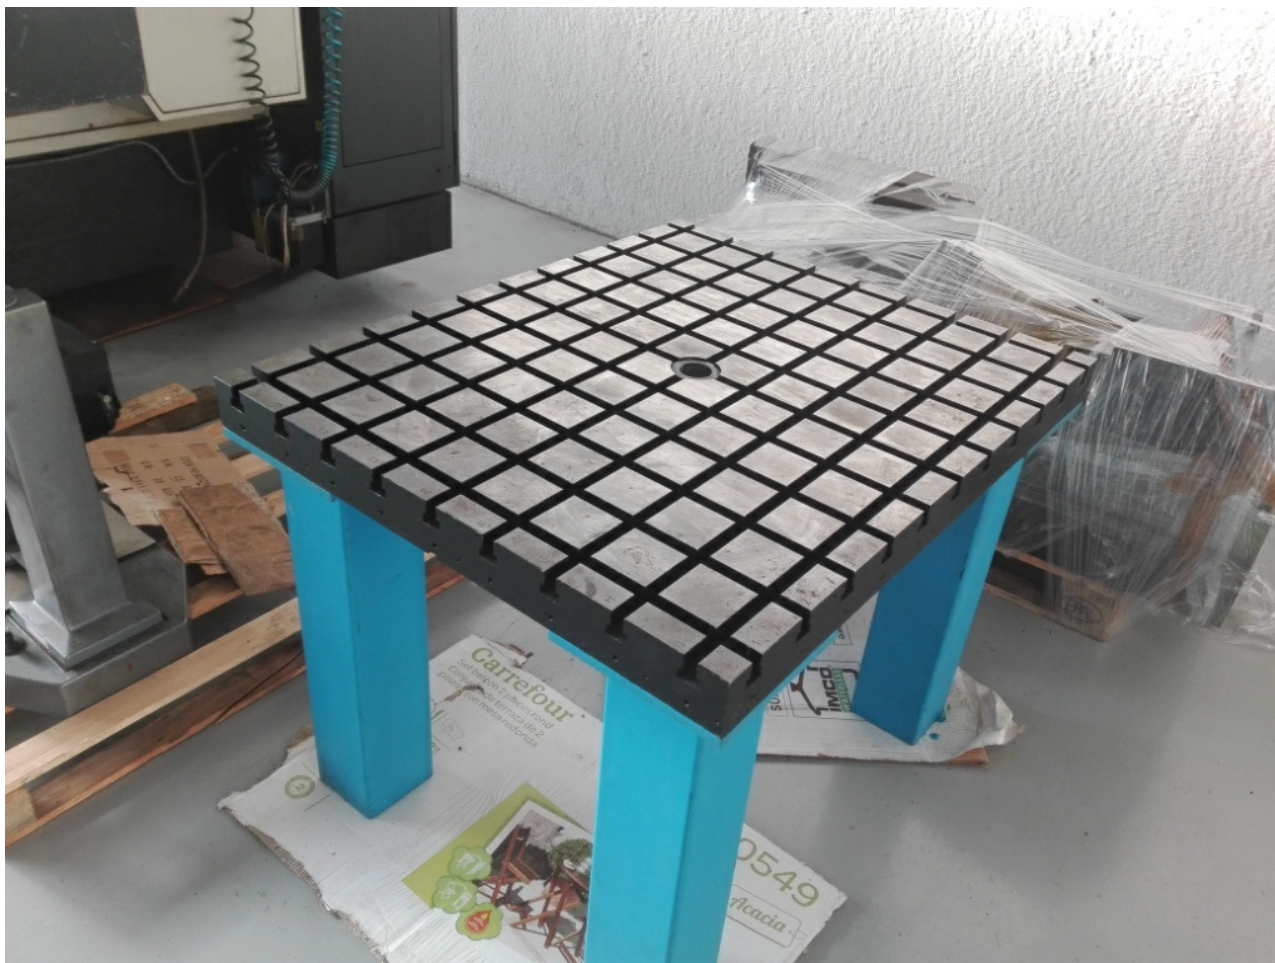

Piano di Riscontro 900 x 1100 mm

- Piano di riscontro
- Dimensioni/dimensions 900 x 1100 mm
- Completo di canaline per staffaggio

SIDICOM

Sede Amm/Comm.:
Via Bachelet, 20
35010 LIMENA (PD) -ITALY

Sede Amm/Comm.:
Via Bachelet, 20
35010 LIMENA (PD) -ITALY