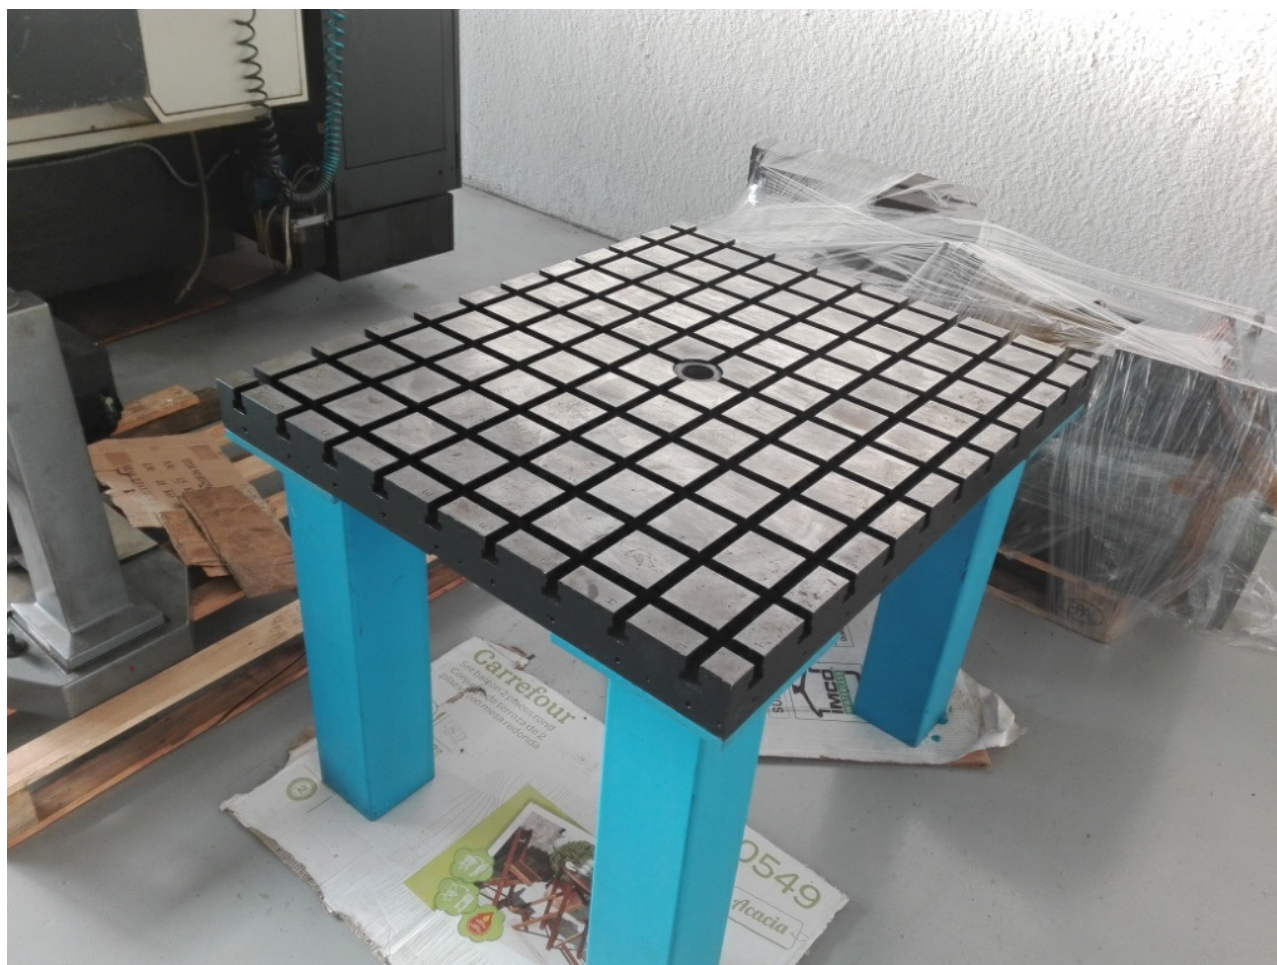

Piano di Riscontro 900 x 1100 mm

- Piano di riscontro
- Dimensioni/dimensions 900 x 1100 mm
- Completo di canaline per staffaggio

SIDICOM

Sede Amm/Comm.:

Via Bachelet, 20

35010 LIMENA (PD) -ITALY

Sede Amm/Comm.: