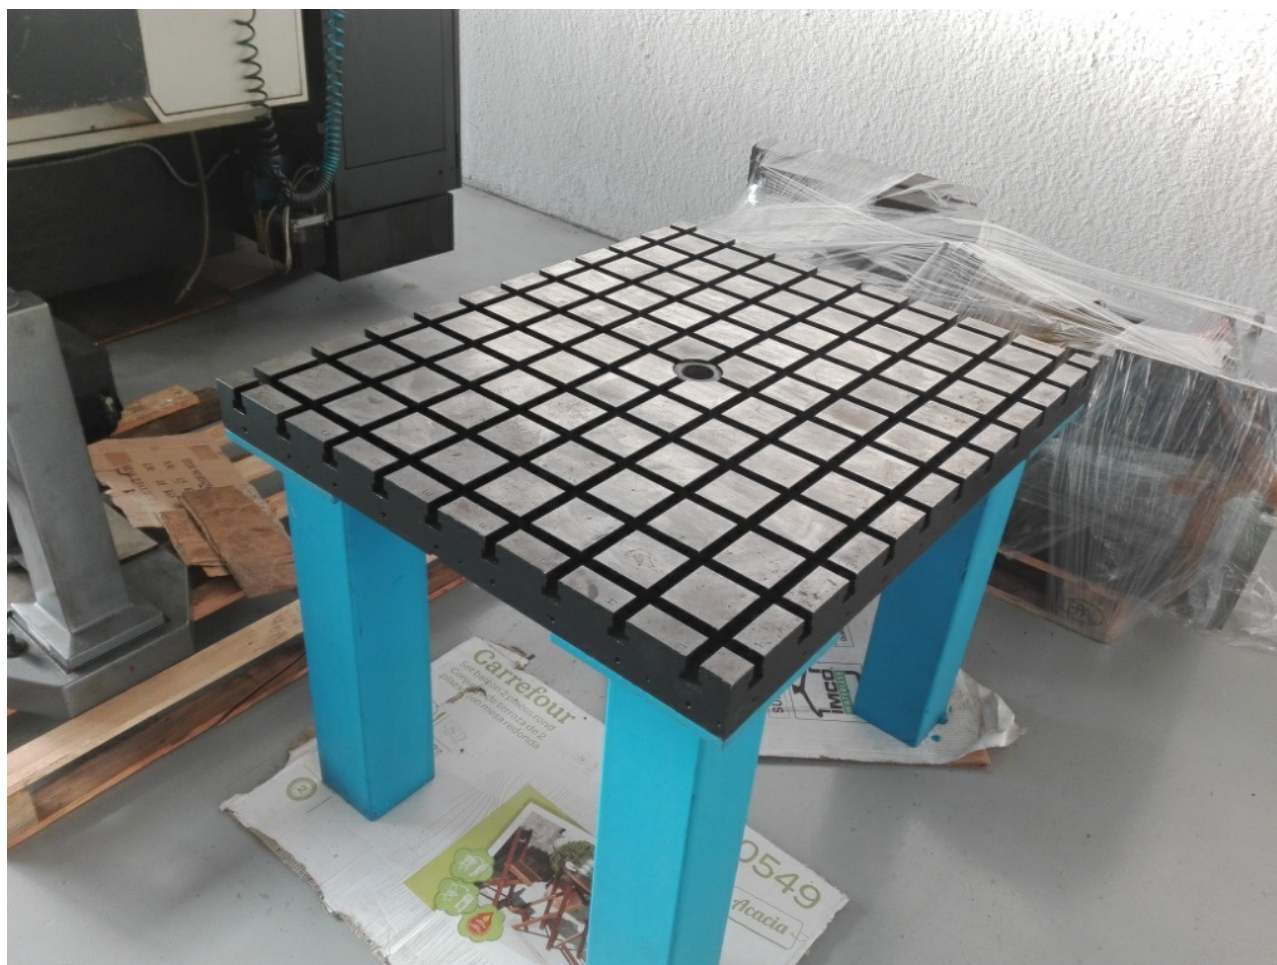

**Piano di Riscontro 900 x 1100 mm**

- Piano di riscontro
- Dimensioni/dimensions 900 x 1100 mm
- Completo di canaline per staffaggio

**SIDICOM**

Sede Amm/Comm.:

Via Bachelet, 20

35010 LIMENA (PD) -ITALY

Sede Amm/Comm.: