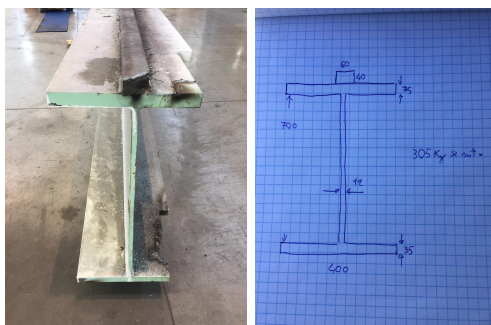

Vie Di Corsa Nr. 10 pezzi 760 x 400 mm, Nr. 2 da 6 mt / Guideways

- Vie di corsa 10 pezzi in profilato da 760 mm altezza x 400 larghezza
- Vie di corsa nr. 2 da 6 mt
- Peso stimato 300 kg al mt
- Idonei per carroponete da 25 ton