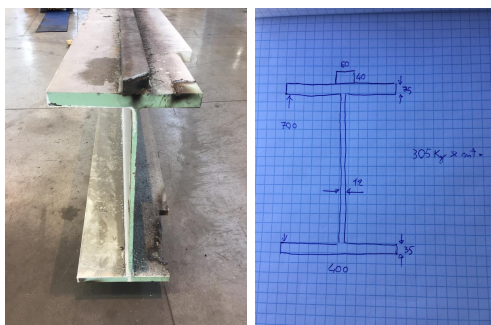

## Vie Di Corsa Nr. 10 pezzi 760 x 400 mm, Nr. 2 da 6 mt / Guideways

- Vie di corsa 10 pezzi in profilato da 760 mm altezza x 400 larghezza
- Vie di corsa nr. 2 da 6 mt
- Peso stimato 300 kg al mt
- Idonei per carroponete da 25 ton