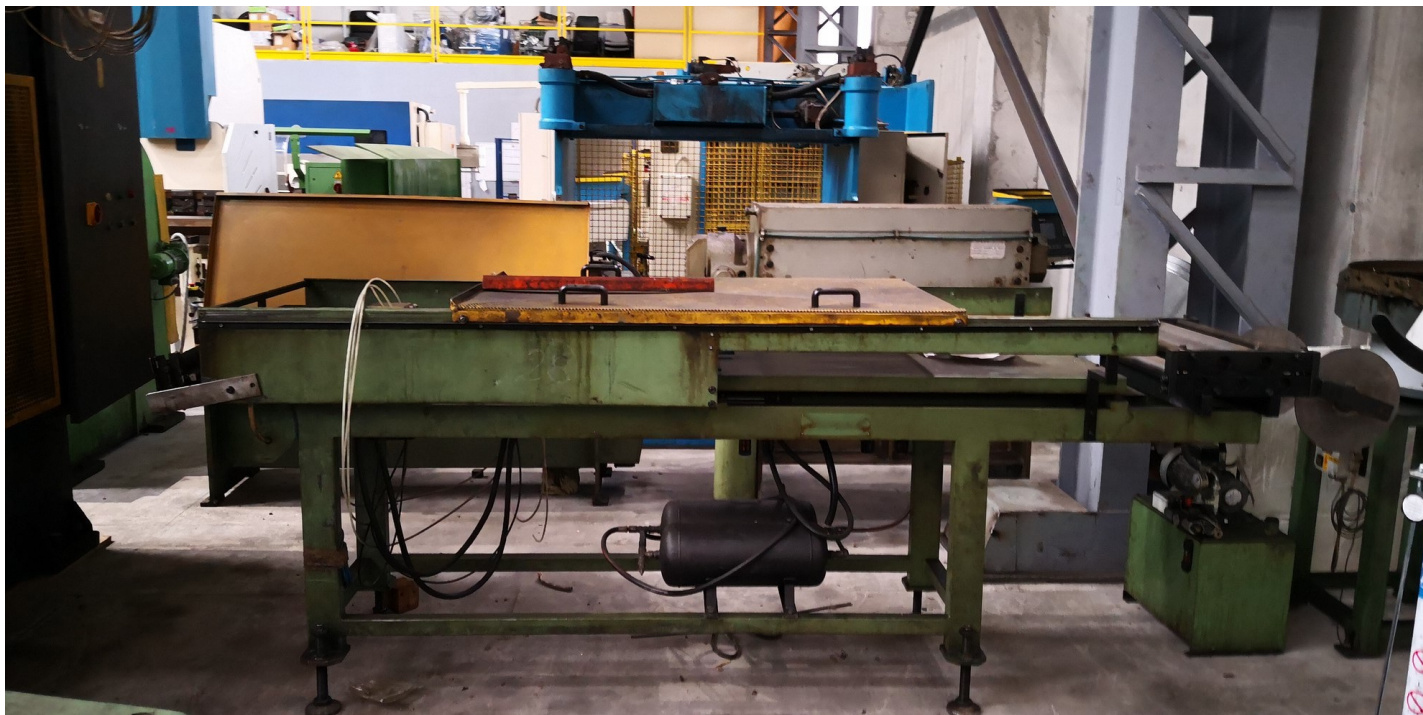

**Alimentatore Pneumatico Camu 600 x 800 mm / Feeder Camu 600 x 800 mm**

- Alimentatore pneumatico/pneumatic feeder Camu
- Raddrizzatrice folle/non motorized straightener device 600 x 800 mm