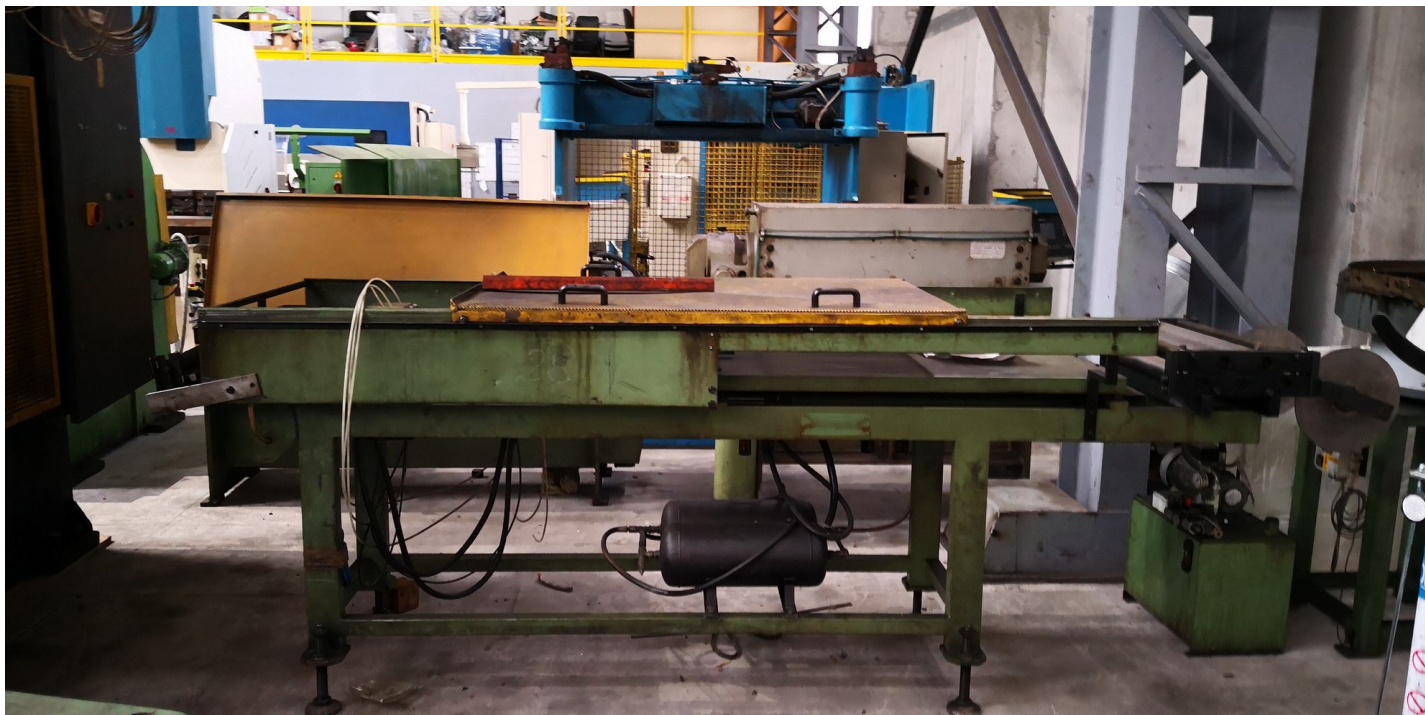

Alimentatore Pneumatico Camu 600 x 800 mm / Feeder Camu 600 x 800 mm

- Alimentatore pneumatico/pneumatic feeder Camu
- Raddrizzatrice folle/non motorized straightener device 600 x 800 mm