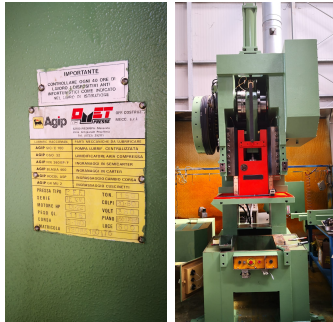

Pressa Omet 150 ton / Press Omet 150 ton

- Marca/make Omet
- Capacità/capacity 150 ton
- Modello/type P.E.F. RF. V.V.
- Matricola/serial number 12085150176
- Piano/table 1500 x 850 mm
- Luce/light 600 mm
- Corsa/stroke 8 - 180 mm
- Colpi/stroke 20 - 60/min
- Motore/motor power 73.22
- Peso/weight 115 qli
- Anno/year 1985