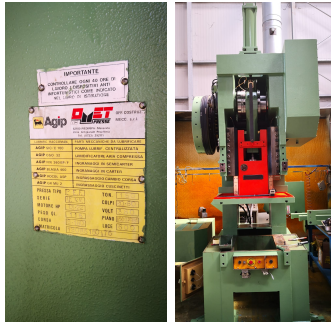

Pressa Omet 150 ton / Press Omet 150 ton

- Marca/make Omet
- Capacità/capacity 150 ton
- Modello/type P.E.F. RF. V.V.
- Matricola/serial number 12085150176
- Piano/table 1500 x 850 mm
- Luce/light 600 mm
- Corsa/stroke 8 - 180 mm
- Colpi/stroke 20 - 60/min
- Motore/motor power 73.22
- Peso/weight 115 qli
- Anno/year 1985