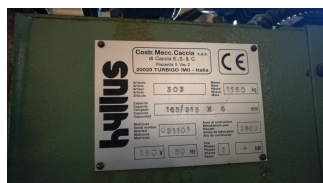

**Bordatrice Hyllus**

- Marca/make Hyllus
- Modello/type 303
- Capacità/capacity 165/213 x 6 mm
- Anno/year 2002 CE
- Potenza motore/engine power 4 kW
- Peso/weight 1150 kg

---

**SIDICOM**

Sede Amm/Comm.: