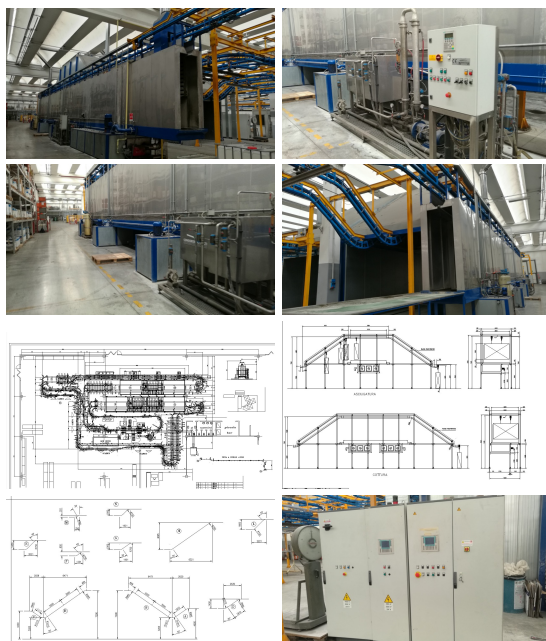

**Impianto di verniciatura Gema / Painting Plant Gema**

- Marca/make Gema

**SIDICOM**

Sede Amm/Comm.:  
Via Bachelet, 20  
35010 LIMENA (PD) -ITALY

Sede Amm/Comm.:  
Via Bachelet, 20  
35010 LIMENA (PD) -ITALY